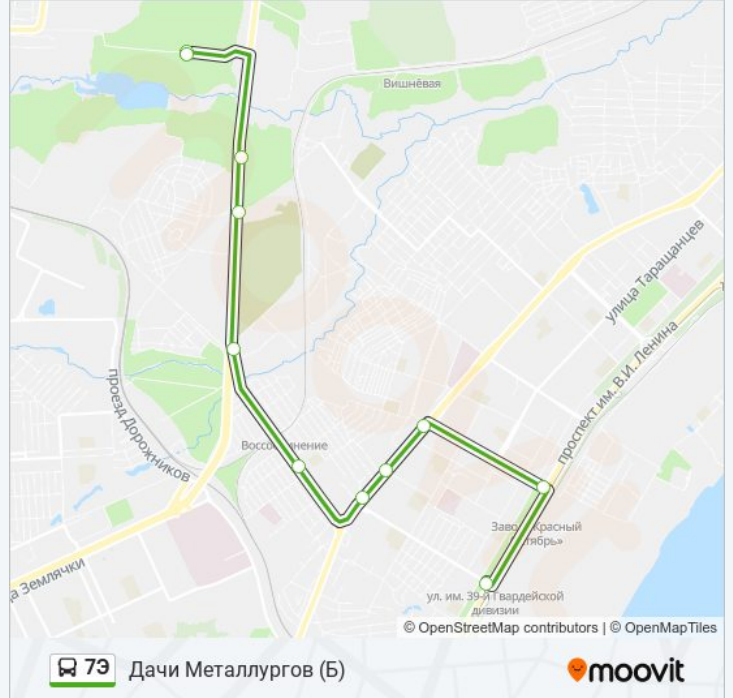

Используйте приложение Moovit, чтобы найти ближайшую остановку автобус 7Э и узнать, когда приходит автобус 7Э.

Направление: Дачи Metallургов (Б)

11 остановок

[ОТКРЫТЬ РАСПИСАНИЕ МАРШРУТА](#)

Ул.39-Ая Гвардейская (А)

Информация о автобус 7Э**Направление:** Дачи Metallургов (Б)**Остановки:** 11**Продолжительность поездки:** 19 мин**Описание маршрута:**

Направление: Ул.39-Ая Гвардейская (А)

11 остановок

[ОТКРЫТЬ РАСПИСАНИЕ МАРШРУТА](#)