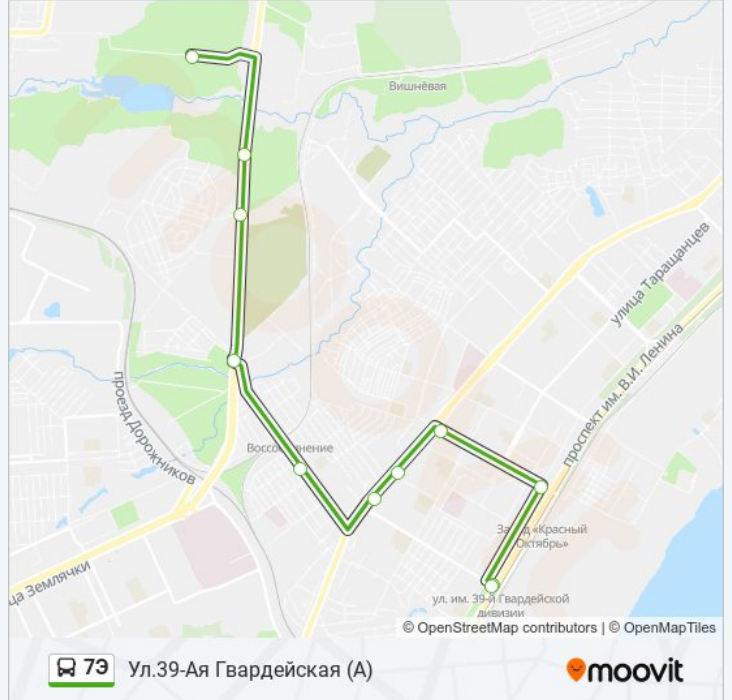

Дачи Metallургов (Б)

[Использовать Приложение](#)

У автобус 7Э (Дачи Metallургов (Б)) 2 поездки. По будням, расписание маршрута:

(1) Дачи Metallургов (Б): 06:45 - 18:30 (2) Ул.39-Ая Гвардейская (А): 07:25 - 19:10

Используйте приложение Moovit, чтобы найти ближайшую остановку автобус 7Э и узнать, когда приходит автобус 7Э.

Направление: Дачи Metallургов (Б)

11 остановок

[ОТКРЫТЬ РАСПИСАНИЕ МАРШРУТА](#)

Ул.39-Ая Гвардейская (А)

Информация о автобус 7Э**Направление:** Дачи Metallургов (Б)**Остановки:** 11**Продолжительность поездки:** 19 мин**Описание маршрута:**

Направление: Ул.39-Ая Гвардейская (А)

11 остановок

[ОТКРЫТЬ РАСПИСАНИЕ МАРШРУТА](#)

Информация о автобус 79

Направление: Ул.39-Ая Гвардейская (А)

Остановки: 11

Продолжительность поездки: 19 мин

Описание маршрута:

Расписание и схема движения автобус 79 доступны офлайн в формате PDF на moovitapp.com. Используйте [приложение Moovit](#), чтобы увидеть время прибытия автобусов в реальном времени, режим работы метро и расписания поездов, а также пошаговые инструкции, как добраться в нужную точку Волгограда.