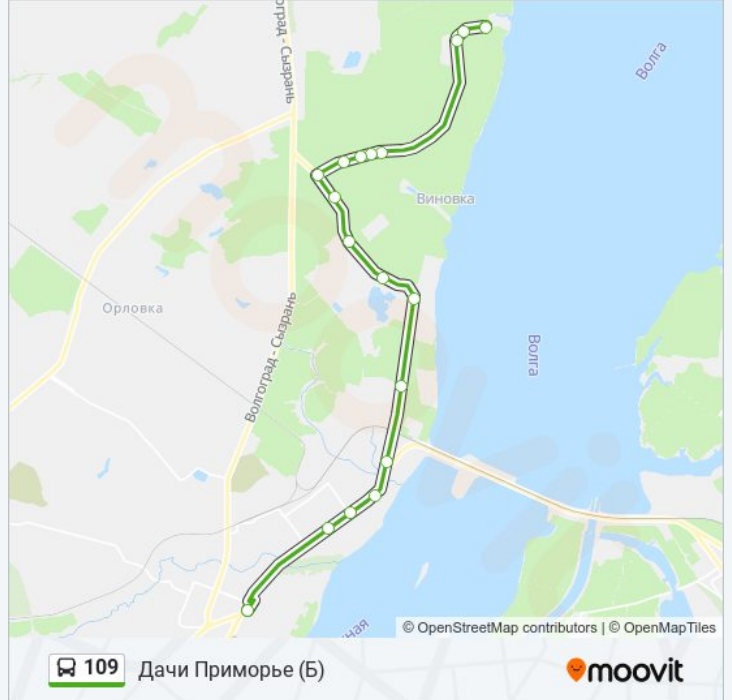

Информация о автобус 109

Направление: Дачи Приморье (Б)

Остановки: 19

Продолжительность поездки: 27 мин

Описание маршрута:

Расписание и схема движения автобус 109 доступны офлайн в формате PDF на moovitapp.com. Используйте [приложение Moovit](#), чтобы увидеть время прибытия автобусов в реальном времени, режим работы метро и расписания поездов, а также пошаговые инструкции, как добраться в нужную точку Волгограда.