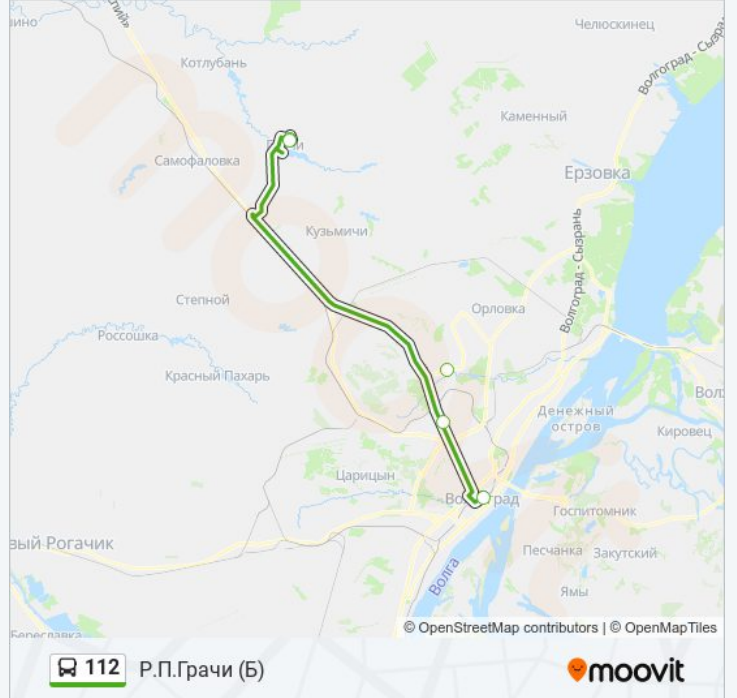

Направление: Ул.Хорошева (А)

3 остановок

[ОТКРЫТЬ РАСПИСАНИЕ МАРШРУТА](#)

Р.П.Грачи (Б)

Ул.Хорошева (Б)

Ул.Хорошева (А)

Расписания автобус 112

Ул.Хорошева (А) Расписание поездки

понедельник	18:45
вторник	18:45
среда	18:45
четверг	18:45
пятница	18:45
суббота	18:45
воскресенье	18:45

Информация о автобус 112

Направление: Ул.Хорошева (А)

Остановки: 3

Продолжительность поездки: 26 мин

Описание маршрута: