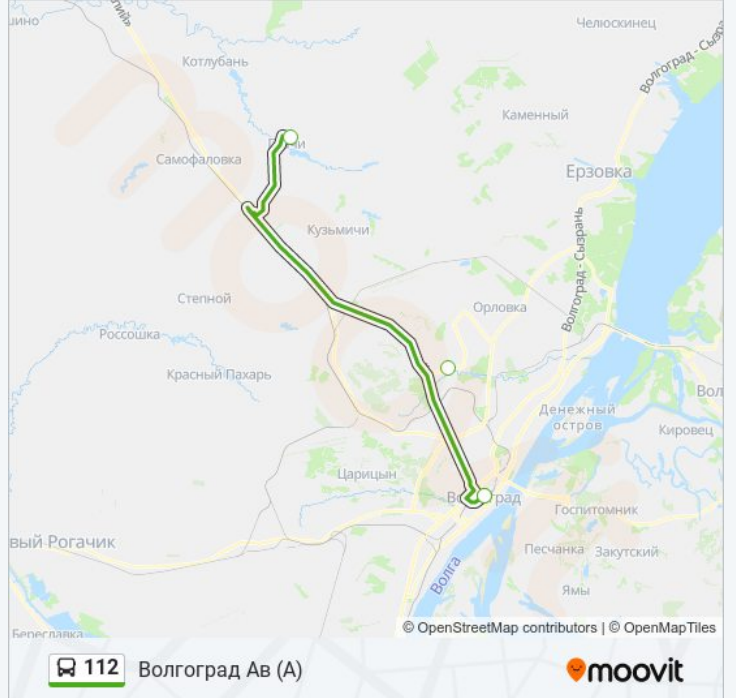

Используйте приложение Moovit, чтобы найти ближайшую остановку автобус 112 и узнать, когда приходит автобус 112.

**Направление: Волгоград Ав (А)**

4 остановок

[ОТКРЫТЬ РАСПИСАНИЕ МАРШРУТА](#)

Р.П.Грачи (Б)

**Информация о автобус 112****Направление:** Волгоград Ав (А)**Остановки:** 4**Продолжительность поездки:** 26 мин**Описание маршрута:**

### Направление: Р.П.Грачи (Б)

4 остановок

[ОТКРЫТЬ РАСПИСАНИЕ МАРШРУТА](#)

Волгоград Ав (А)

Р.П.Городище Ак (А)

Р.П.Грачи (А)

Р.П.Грачи (Б)