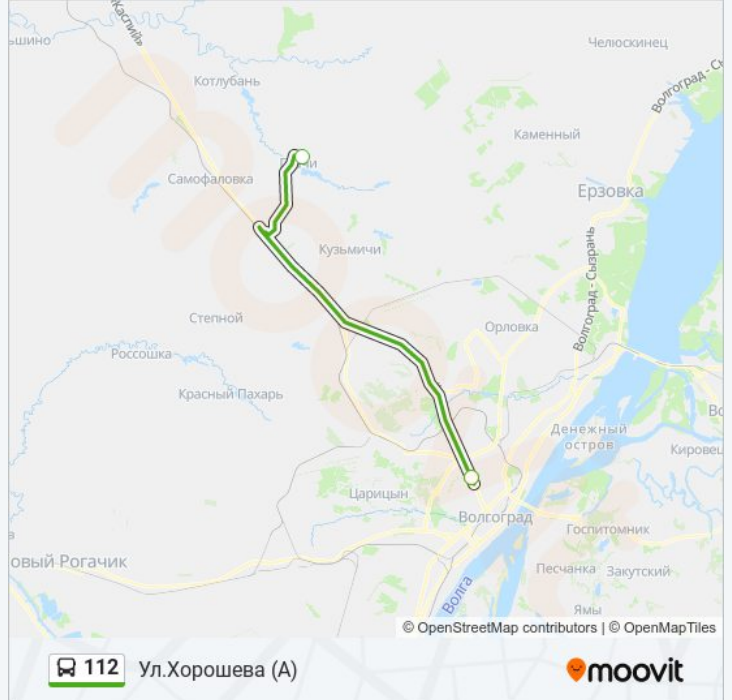

### Информация о автобус 112

**Направление:** Ул.Хорошева (А)

**Остановки:** 3

**Продолжительность поездки:** 26 мин

**Описание маршрута:**

Расписание и схема движения автобус 112 доступны оффлайн в формате PDF на [moovitapp.com](https://moovitapp.com). Используйте [приложение Moovit](#), чтобы увидеть время прибытия автобусов в реальном времени, режим работы метро и расписания поездов, а также пошаговые инструкции, как добраться в нужную точку Волгограда.