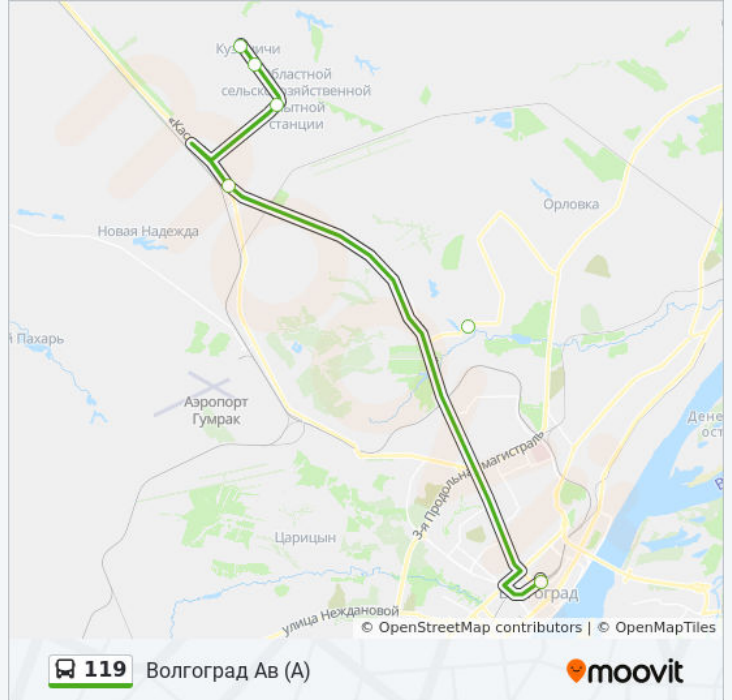

### Информация о автобус 119

**Направление:** Кузьмичи 2 (А)

**Остановки:** 7

**Продолжительность поездки:** 16 мин

**Описание маршрута:**