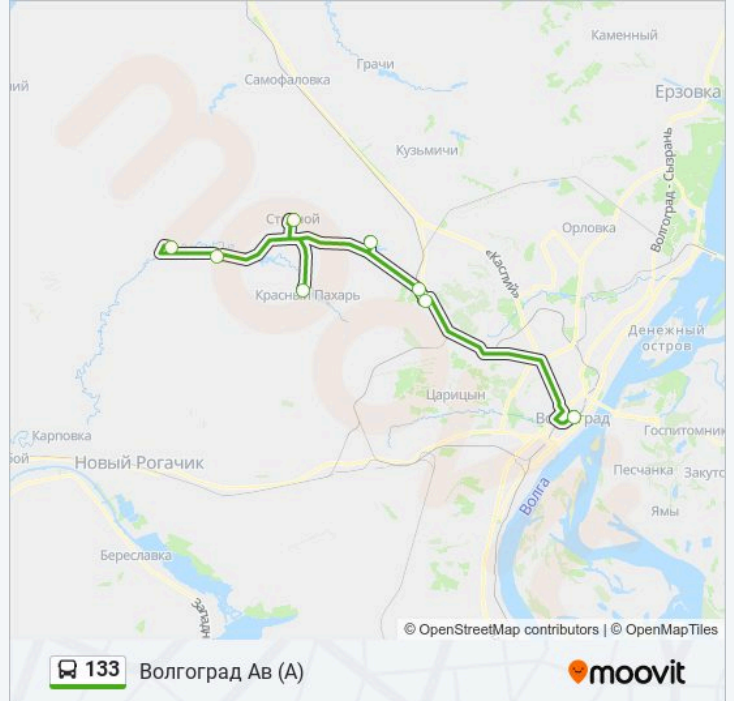

133

Волгоград Ав (А)

Использовать Приложение

У автобус 133 (Волгоград Ав (А)) 2 поездок. По будням, раписание маршрута:

(1) Волгоград Ав (А): 06:30 - 18:30 (2) П.Западнавка (Б): 05:20 - 17:00

Используйте приложение Moovit, чтобы найти ближайшую остановку автобус 133 и узнать, когда приходит автобус 133.

Направление: Волгоград Ав (А)

9 остановок

[ОТКРЫТЬ РАСПИСАНИЕ МАРШРУТА](#)

- П.Западнавка (Б)
- С.Россошки (Б)
- П.Степной (Б)
- Х.Красный Пахарь (Б)
- П.Н.Надежда (Б)
- П.Радужный Тр. (Б)
- П.Аэропорт (Б)
- Волгоград Ав (Б)
- Волгоград Ав (А)

Информация о автобус 133**Направление:** Волгоград Ав (А)**Остановки:** 9**Продолжительность поездки:** 35 мин**Описание маршрута:**

Направление: П.Западновка (Б)

9 остановок

[ОТКРЫТЬ РАСПИСАНИЕ МАРШРУТА](#)