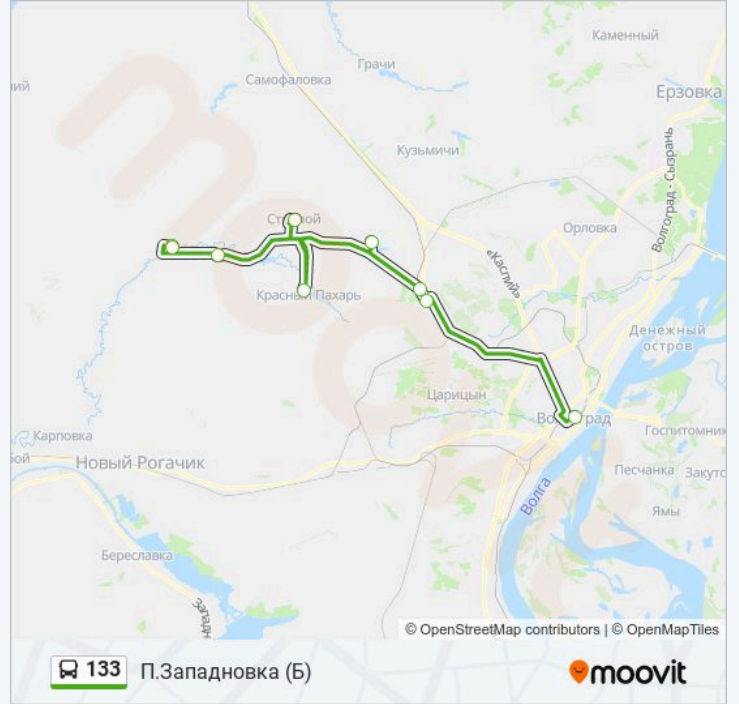

понедельник	05:20 - 17:00
вторник	05:20 - 17:00
среда	05:20 - 17:00
четверг	05:20 - 17:00
пятница	05:20 - 17:00
суббота	05:20 - 17:00
воскресенье	05:20 - 17:00

Информация о автобус 133

Направление: П.Западновка (Б)

Остановки: 9

Продолжительность поездки: 32 мин

Описание маршрута:

Расписание и схема движения автобус 133 доступны оффлайн в формате PDF на moovitapp.com.
Используйте приложение Moovit, чтобы увидеть время прибытия автобусов в реальном времени, режим работы метро и расписания поездов, а также пошаговые инструкции, как добраться в нужную точку Волгограда.