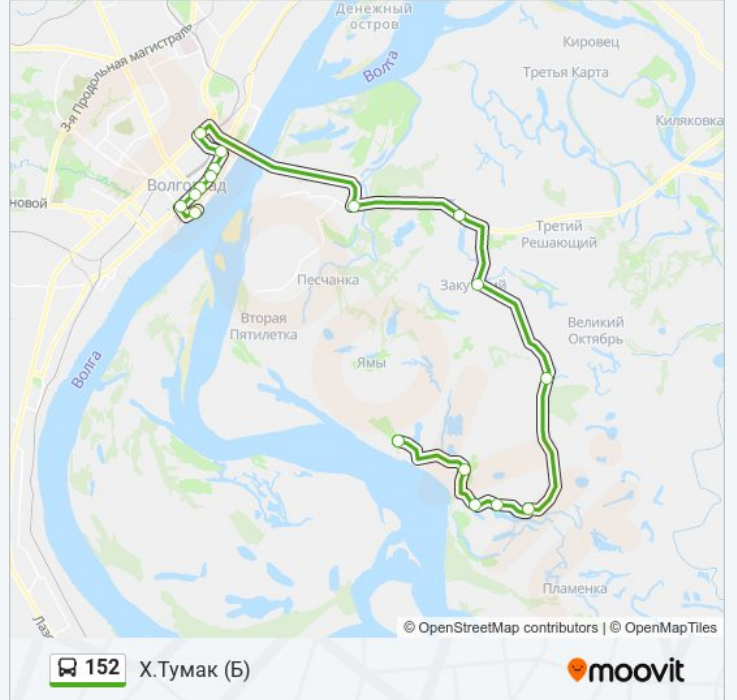

Расписание и схема движения автобус 152 доступны оффлайн в формате PDF на moovitarr.com. Используйте [приложение Moovit](#), чтобы увидеть время прибытия автобусов в реальном времени, режим работы метро и расписания поездов, а также пошаговые инструкции, как добраться в нужную точку Волгограда.

[О Moovit](#) • [Решения Мобильности как услуги (MaaS)](#) • [Поддерживаемые страны](#) • [Сообщество Мувитеров](#)

© 2024 Moovit - Все права защищены

Проверьте время прибытия в реальном времени