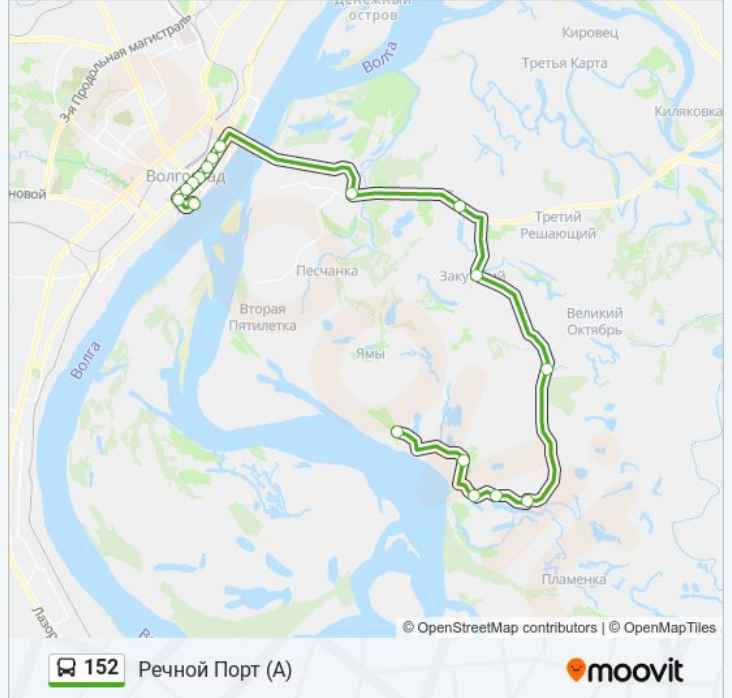

152

Речной Порт (А)

Использовать Приложение

У автобус 152 (Речной Порт (А)) 2 поездки. По будням, расписание маршрута:

(1) Речной Порт (А): 05:55 (2) Х.Тумак (Б): 17:20

Используйте приложение Moovit, чтобы найти ближайшую остановку автобус 152 и узнать, когда приходит автобус 152.

Направление: Речной Порт (А)

18 остановок

[ОТКРЫТЬ РАСПИСАНИЕ МАРШРУТА](#)

Х.Тумак (Б)
Дачи Успех (Б)
Х.Прыщевка (Б)
Заправка (Б)
Рассвет (Б)
Мтф (Б)
Фрунзе (Б)
Бурковка (А)
Мост (Б)
7-Я Гвардейская (Б)
Пл.Ленина (Б)
Вгту (Б)
Порт-Саида (Б)
Ул.Комсомольская (Б)
Мед. Академия (Б)
Современник (Б)
Речной Порт (Б)
Речной Порт (А)

Направление: Х.Тумак (Б)

18 остановок

[ОТКРЫТЬ РАСПИСАНИЕ МАРШРУТА](#)

- Речной Порт (А)
- Современник (А)
- Ул.Комсомольская (А)
- Порт-Саида (А)
- Вгту (А)
- Пл.Ленина (А)
- 7-Я Гвардейская (А)
- Ул.Хиросимы (А)
- Мост (Б)
- Бурковка (Б)
- Фрунзе (А)
- Мтф (А)
- Рассвет (А)
- Заправка (А)
- Х.Прыщевка (А)
- Дачи Успех (А)
- Х.Тумак (А)
- Х.Тумак (Б)