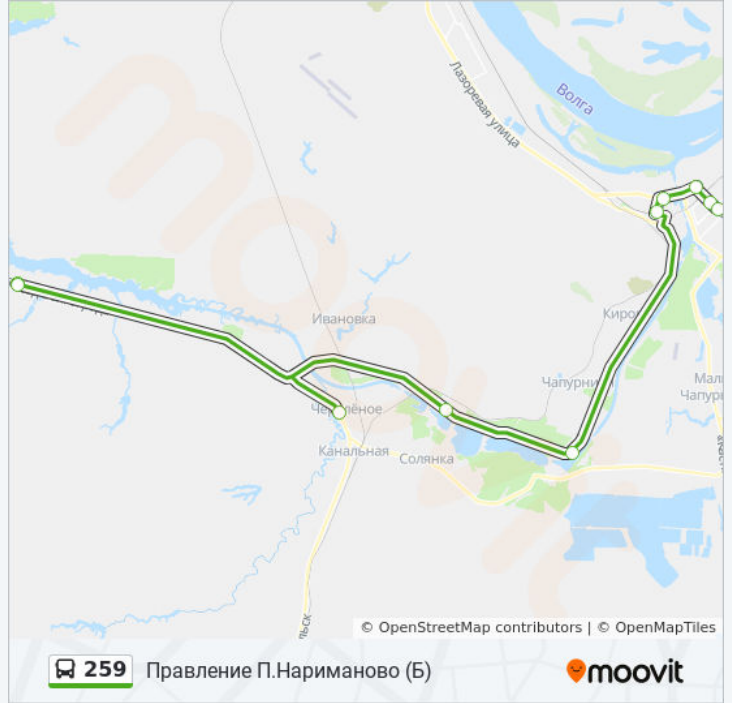

Информация о автобус 259

Направление: Строитель (А)

Остановки: 11

Продолжительность поездки: 35 мин

Описание маршрута:

Расписание и схема движения автобус 259 доступны оффлайн в формате PDF на moovitapp.com. Используйте [приложение Moovit](#), чтобы увидеть время прибытия автобусов в реальном времени, режим работы метро и расписания поездов, а также пошаговые инструкции, как добраться в нужную точку Волгограда.