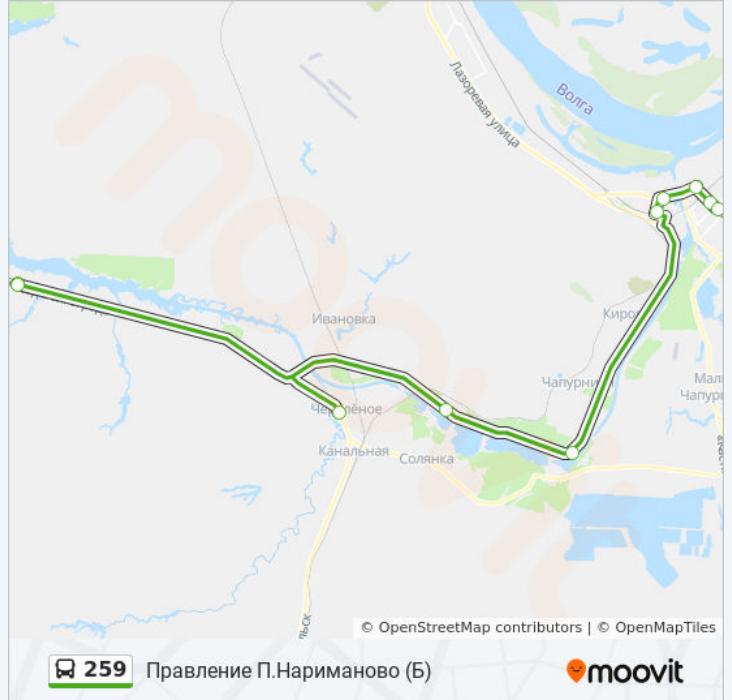

Направление: Строитель (А)

11 остановок

[ОТКРЫТЬ РАСПИСАНИЕ МАРШРУТА](#)

- Правление П.Нариманово (Б)
- К.С.Червленое Тр.(Б)
- П.Соляной (Б)
- П.4-5 (Б)
- Бульвар Им.Энгельса (Б)
- Проспект Героев Сталинграда (Б)
- Канал Им.Ленина (Б)
- К/Т Юбилейный (Б)
- Колхозный Рынок (Б)
- Строитель (Б)
- Строитель (А)

Расписания автобус 259

Строитель (А) Расписание поездки

понедельник	06:10 - 15:10
вторник	06:10 - 15:10
среда	06:10 - 15:10
четверг	06:10 - 15:10
пятница	06:10 - 15:10
суббота	06:10 - 15:10
воскресенье	06:10 - 15:10

Информация о автобус 259

Направление: Строитель (А)

Остановки: 11

Продолжительность поездки: 35 мин

Описание маршрута: