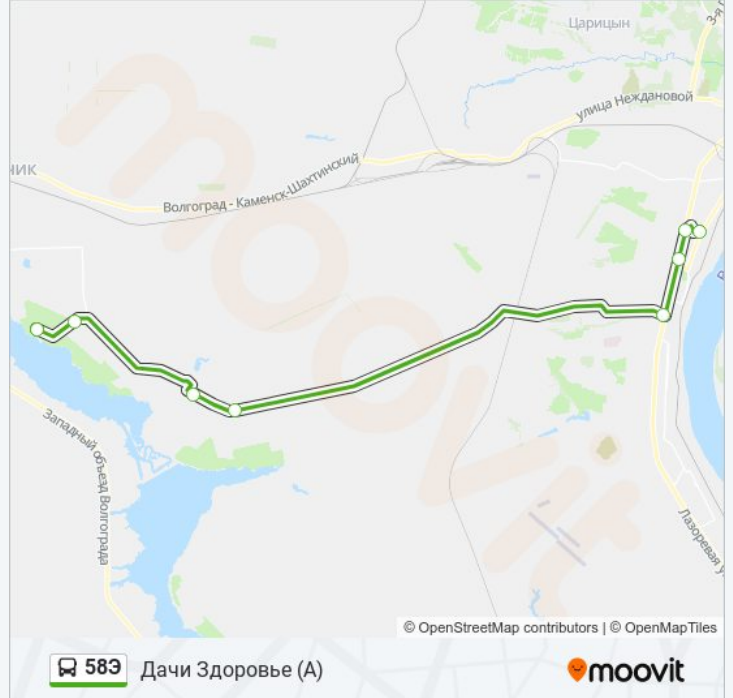

Используйте приложение Moovit, чтобы найти ближайшую остановку автобус 58Э и узнать, когда приходит автобус 58Э.

Направление: Дачи Здоровье (А)

9 остановок

[ОТКРЫТЬ РАСПИСАНИЕ МАРШРУТА](#)

Заводоуправление Им.Петрова (Б)

Информация о автобус 58Э**Направление:** Дачи Здоровье (А)**Остановки:** 9**Продолжительность поездки:** 33 мин**Описание маршрута:**

Направление: Заводуправление Им.Петрова (Б)

9 остановок

[ОТКРЫТЬ РАСПИСАНИЕ МАРШРУТА](#)