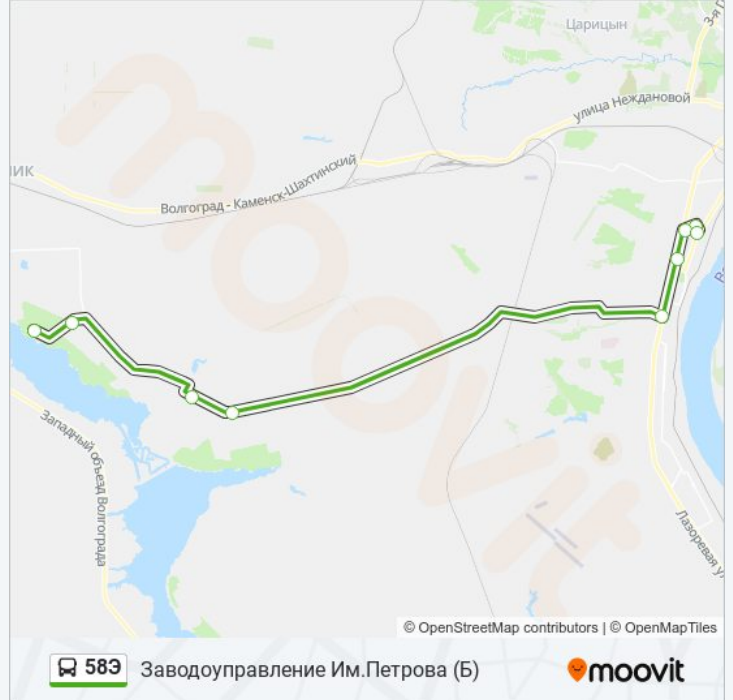

Информация о автобус 583

Направление: Заводуправление Им.Петрова (Б)

Остановки: 9

Продолжительность поездки: 34 мин

Описание маршрута:

Расписание и схема движения автобус 58Э доступны оффлайн в формате PDF на moovitapp.com. Используйте [приложение Moovit](#), чтобы увидеть время прибытия автобусов в реальном времени, режим работы метро и расписания поездов, а также пошаговые инструкции, как добраться в нужную точку Волгограда.