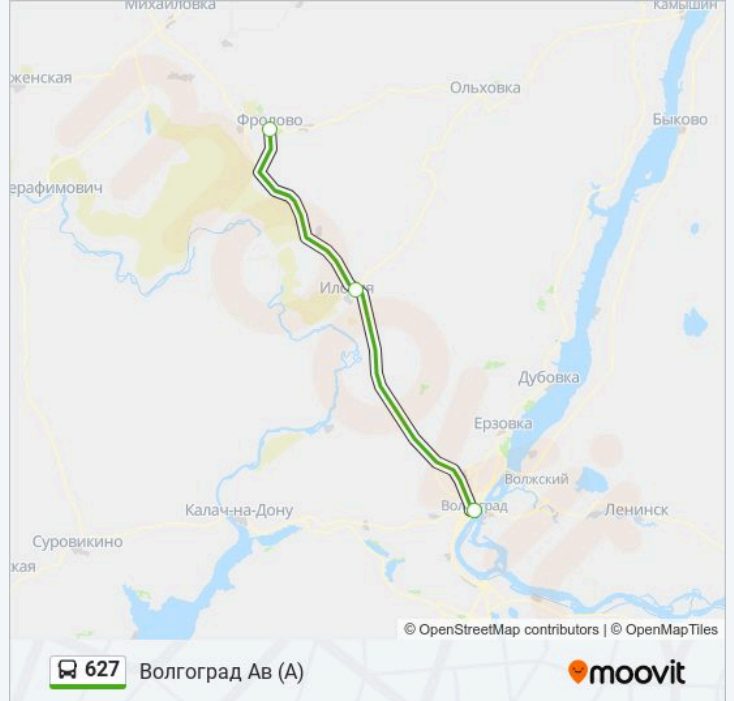

627

Волгоград Ав (А)

Использовать Приложение

У автобус 627 (Волгоград Ав (А)) 2 поездок. По будням, раписание маршрута:

(1) Волгоград Ав (А): 05:00 - 19:00 (2) Фролово Ас (Б): 08:00 - 20:00

Используйте приложение Moovit, чтобы найти ближайшую остановку автобус 627 и узнать, когда приходит автобус 627.

**Направление: Волгоград Ав (А)**

4 остановок

[ОТКРЫТЬ РАСПИСАНИЕ МАРШРУТА](#)

Фролово Ас (Б)

Иловля Тр. (Б)

Волгоград Ав (Б)

Волгоград Ав (А)

**Расписания автобус 627**

### Направление: Фролово Ас (Б)

4 остановок

[ОТКРЫТЬ РАСПИСАНИЕ МАРШРУТА](#)

Волгоград Ав (А)

Иловля Тр. (А)

Фролово Ас (А)

Фролово Ас (Б)