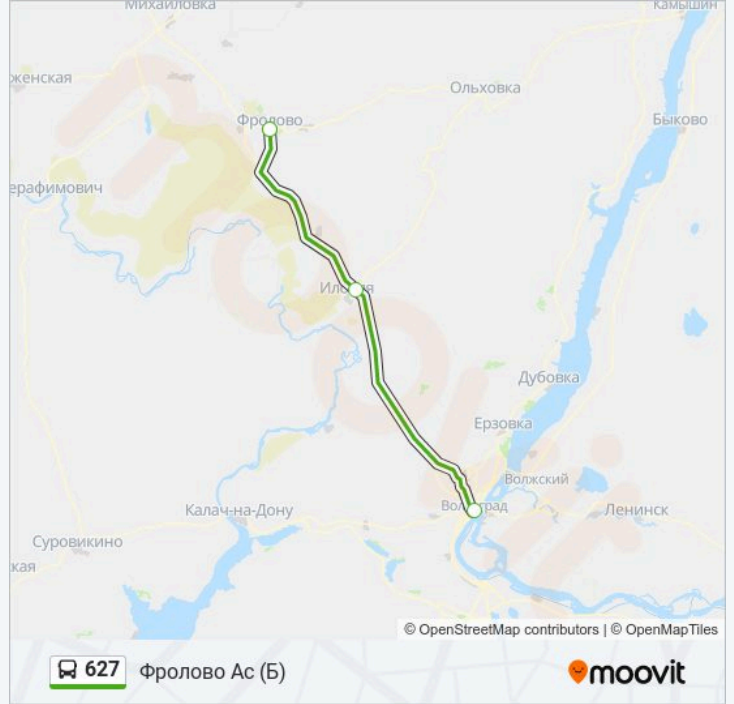

### Направление: Фролово Ас (Б)

4 остановок

[ОТКРЫТЬ РАСПИСАНИЕ МАРШРУТА](#)

Волгоград Ав (А)

Иловля Тр. (А)

Фролово Ас (А)

Фролово Ас (Б)

### Информация о автобус 627

**Направление:** Фролово Ас (Б)

**Остановки:** 4

**Продолжительность поездки:** 113 мин

**Описание маршрута:**

Расписание и схема движения автобус 627 доступны оффлайн в формате PDF на [moovitapp.com](https://moovitapp.com).  
Используйте приложение Moovit, чтобы увидеть время прибытия автобусов в реальном времени, режим работы метро и расписания поездов, а также пошаговые инструкции, как добраться в нужную точку Волгограда.