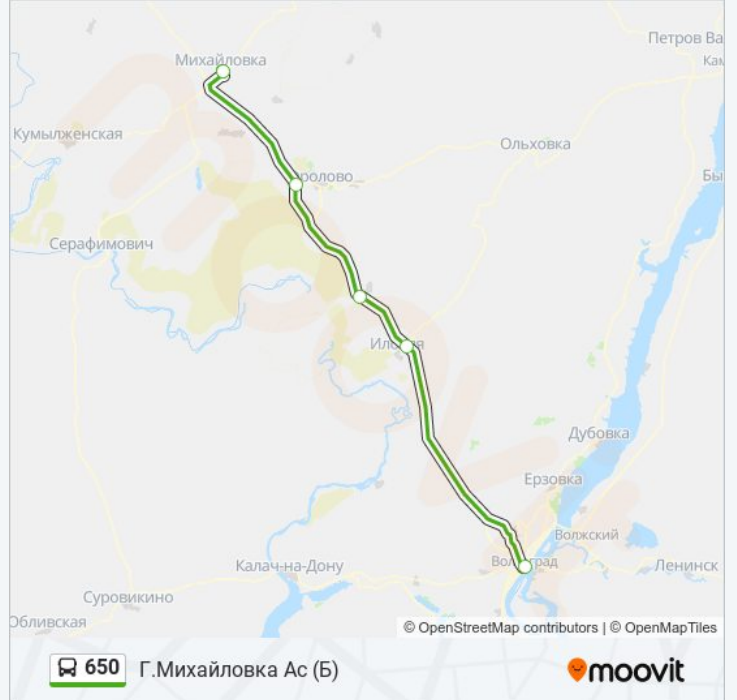

Остановки: 6

Продолжительность поездки: 148 мин

Описание маршрута:

Расписание и схема движения автобус 650 доступны оффлайн в формате PDF на moovitapp.com. Используйте [приложение Moovit](#), чтобы увидеть время прибытия автобусов в реальном времени, режим работы метро и расписания поездов, а также пошаговые инструкции, как добраться в нужную точку Волгограда.