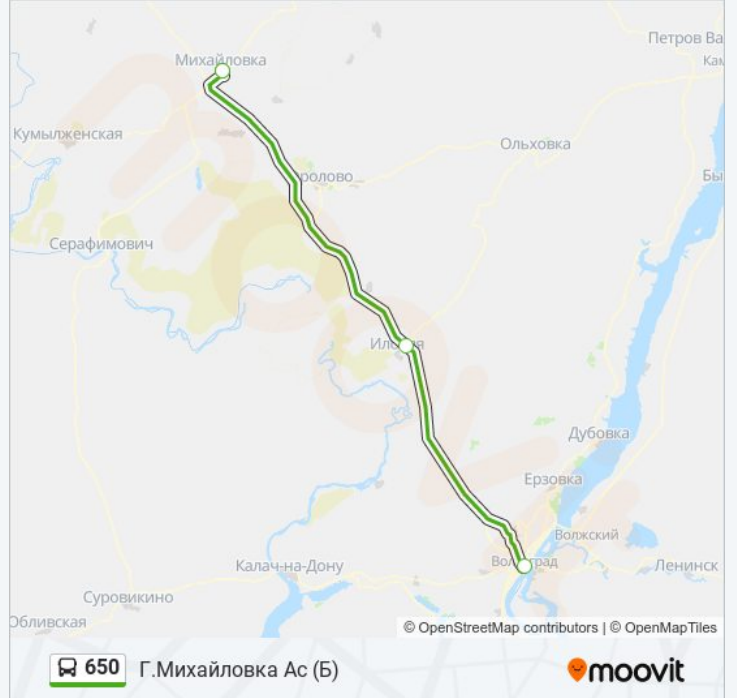

Направление: Г.Михайловка Ас (Б)

6 остановок

[ОТКРЫТЬ РАСПИСАНИЕ МАРШРУТА](#)

Волгоград Ав (А)

Иловля Тр. (А)

Лог Тр. (А)

Ветютнев Тр. (А)

Г.Михайловка Ас (А)

Г.Михайловка Ас (Б)

Расписания автобус 650

Г.Михайловка Ас (Б) Расписание поездки

понедельник	11:30 - 20:45
вторник	11:30 - 20:45
среда	11:30 - 20:45
четверг	11:30 - 20:45
пятница	11:30 - 20:45
суббота	11:30 - 20:45
воскресенье	11:30 - 20:45

Информация о автобус 650

Направление: Г.Михайловка Ас (Б)

Остановки: 6

Продолжительность поездки: 148 мин

Описание маршрута: