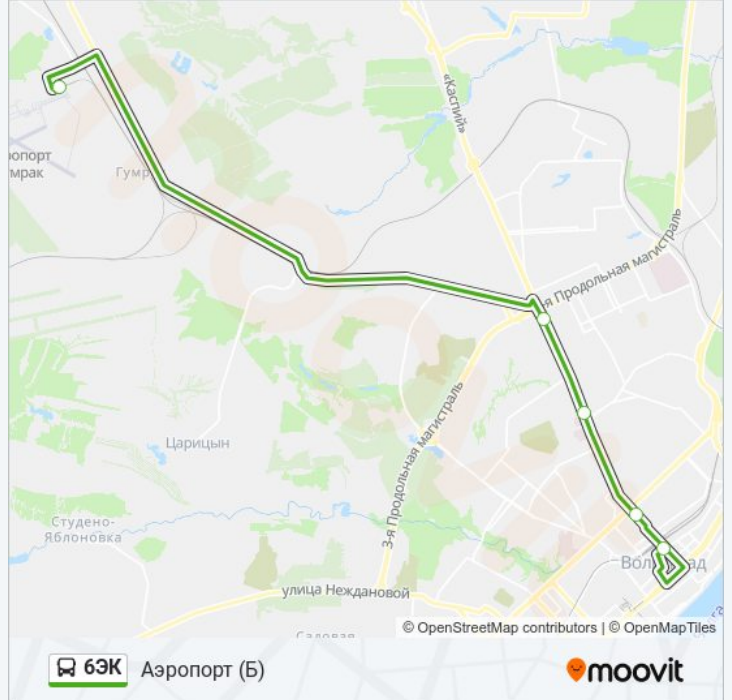

Информация о автобус 6ЭК**Направление:** 61-Я Школа (Б)**Остановки:** 3**Продолжительность поездки:** 13 мин**Описание маршрута:**

Направление: Аэропорт (Б)

6 остановок

[ОТКРЫТЬ РАСПИСАНИЕ МАРШРУТА](#)

Ж.Д.В. (А)

К/Т Родина (А)

Технологический Колледж (А)

Ул.Землячки (А)

Аэропорт (А)

Аэропорт (Б)

Расписания автобус 63К

Аэропорт (Б) Расписание поездки

понедельник	07:10 - 21:00
вторник	07:10 - 21:00
среда	07:10 - 21:00
четверг	07:10 - 21:00
пятница	07:10 - 21:00
суббота	07:10 - 21:00
воскресенье	07:10 - 21:00

Информация о автобус 63К

Направление: Аэропорт (Б)

Остановки: 6

Продолжительность поездки: 18 мин

Описание маршрута:

Направление: Ж.Д.В. (А)

6 остановок

[ОТКРЫТЬ РАСПИСАНИЕ МАРШРУТА](#)