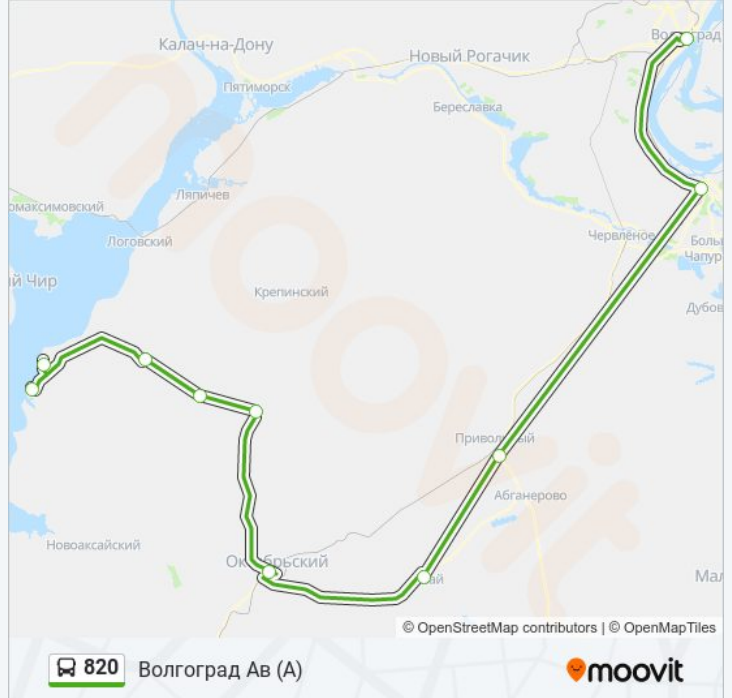

Направление: Х. Ильмень-Суворовский (Б)

11 остановок

[ОТКРЫТЬ РАСПИСАНИЕ МАРШРУТА](#)

- Волгоград Ав (А)
- Аввок Южный (А)
- С.Абганерово Тр (А)
- С. Аксай (А)
- П. Октябрьский Ас (А)
- С. Громославка (А)
- Х. Нижнекумский (А)
- Х. Шебалино (А)
- Х. Верхнерубежный (А)
- Х. Ильмень-Суворовский (А)
- Х. Ильмень-Суворовский (Б)

Расписания автобус 820

Х. Ильмень-Суворовский (Б) Расписание поездки

понедельник	14:20
вторник	14:20
среда	14:20
четверг	14:20
пятница	14:20
суббота	14:20
воскресенье	14:20

Информация о автобус 820

Направление: Х. Ильмень-Суворовский (Б)

Остановки: 11

Продолжительность поездки: 166 мин

Описание маршрута: