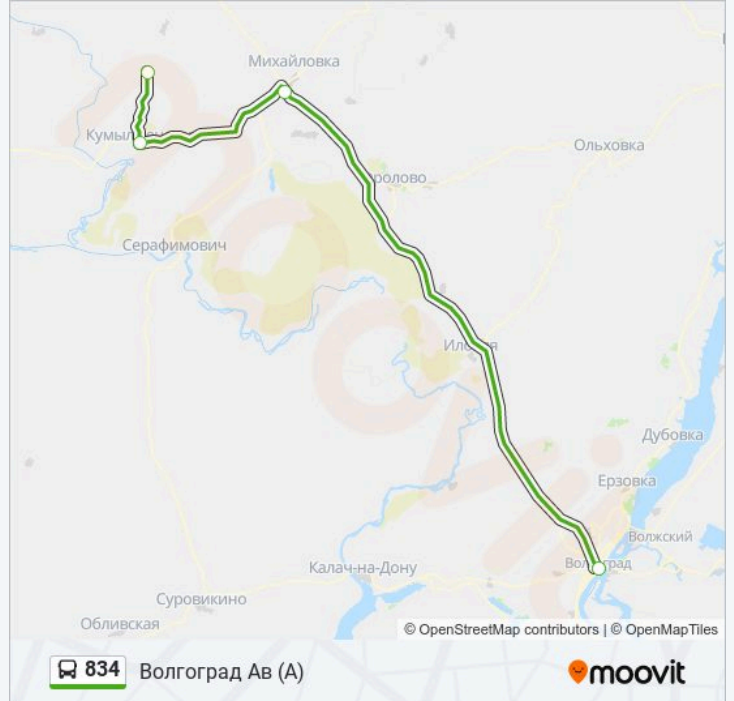

**Направление: Волгоград Ав (А)**

5 остановок

[ОТКРЫТЬ РАСПИСАНИЕ МАРШРУТА](#)

Х.Суляевский (Б)

Ст.Кумылженская Ас (Б)

Г.Михайловка Тр. (Б)

Волгоград Ав (Б)

Волгоград Ав (А)

### Направление: Х.Суляевский (Б)

5 остановок

[ОТКРЫТЬ РАСПИСАНИЕ МАРШРУТА](#)

Волгоград Ав (А)

Г.Михайловка Тр. (А)

Ст.Кумылженская Ас (А)

Х.Суляевский (А)

Х.Суляевский (Б)