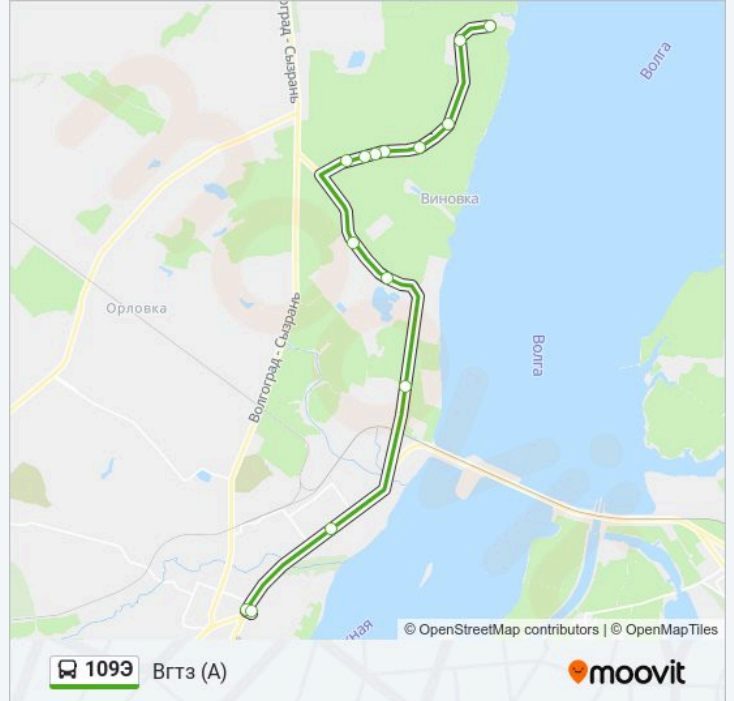

109Э

Вгтз (А)

Использовать Приложение

У автобус 109Э (Вгтз (А)) 2 поездки. По будням, расписание маршрута:

(1) Вгтз (А): 07:00 - 19:30 (2) Дачи Приморье (Б): 06:20 - 18:50

Используйте приложение Moovit, чтобы найти ближайшую остановку автобус 109Э и узнать, когда приходит автобус 109Э.

Направление: Вгтз (А)

14 остановок

[ОТКРЫТЬ РАСПИСАНИЕ МАРШРУТА](#)

Дачи Приморье (Б)

Подстанция (Б)

С/О Монтажник (Б)

Хвойная (Б)

С/О Факел (Б)

Лунная (Б)

Степная (Б)

Солнечная (Б)

Военный Городок (Б)

Со Дзержинец (Б)

Пос.Гэс (Б)

Новая Спартановка (Б)

Вгтз (Б)

Информация о автобус 109Э**Направление:** Вгтз (А)**Остановки:** 14**Продолжительность поездки:** 25 мин**Описание маршрута:**

Направление: Дачи Приморье (Б)

14 остановок

[ОТКРЫТЬ РАСПИСАНИЕ МАРШРУТА](#)