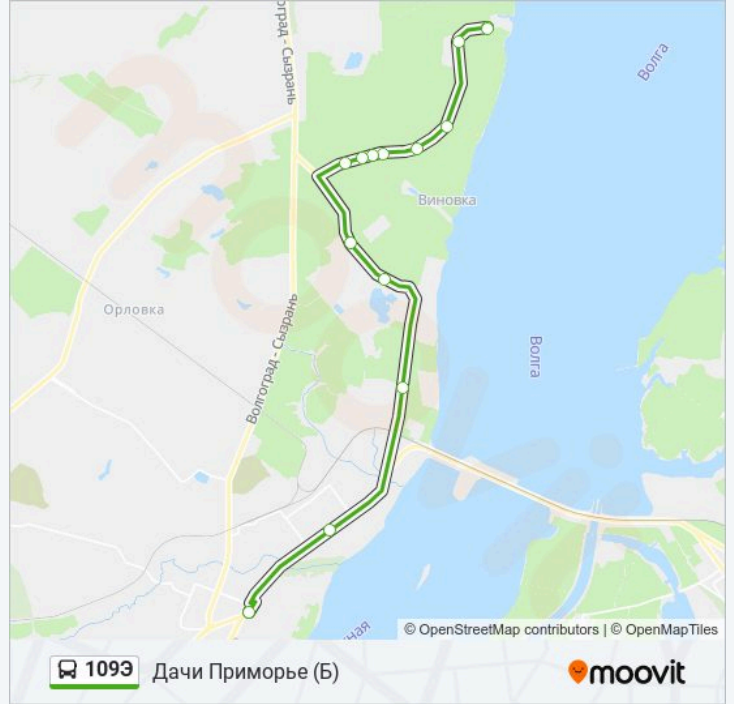

Расписание и схема движения автобус 109Э доступны офлайн в формате PDF на moovitapp.com. Используйте приложение Moovit, чтобы увидеть время прибытия автобусов в реальном времени, режим работы метро и расписания поездов, а также пошаговые инструкции, как добраться в нужную точку Волгограда.

© 2024 Moovit - Все права защищены