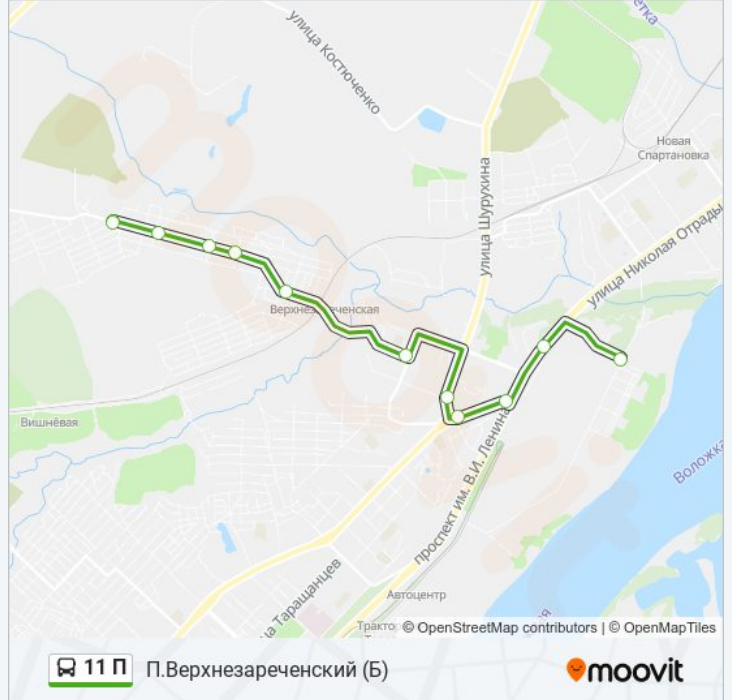

Информация о автобус 11 П

Направление: П.Верхнезареченский (Б)

Остановки: 12

Продолжительность поездки: 17 мин

Описание маршрута:

Расписание и схема движения автобус 11 П доступны офлайн в формате PDF на moovitapp.com. Используйте [приложение Moovit](#), чтобы увидеть время прибытия автобусов в реальном времени, режим работы метро и расписания поездов, а также пошаговые инструкции, как добраться в нужную точку Волгограда.