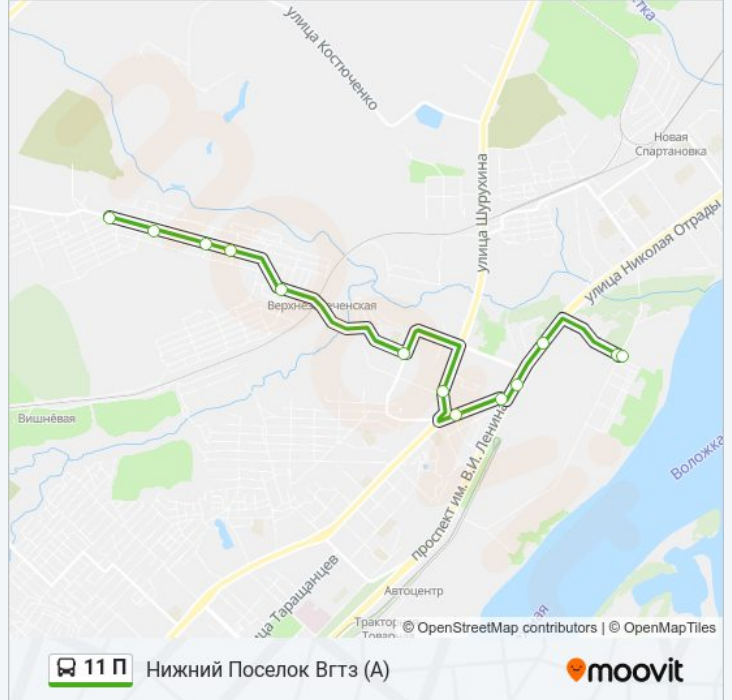

Используйте приложение Moovit, чтобы найти ближайшую остановку автобус 11 П и узнать, когда приходит автобус 11 П.

Направление: Нижний Поселок Вгтз (А)

13 остановок

[ОТКРЫТЬ РАСПИСАНИЕ МАРШРУТА](#)

П.Верхнезареченский (Б)

Пл.Дзержинского (А)

Институт (А)

Нижний Поселок Вгтз (Б)

Нижний Поселок Вгтз (А)

Расписания автобус 11 П

Нижний Поселок Вгтз (А) Расписание поездки

понедельник	06:06 - 20:41
вторник	06:06 - 20:41
среда	06:06 - 20:41
четверг	06:06 - 20:41
пятница	06:06 - 20:41
суббота	06:08 - 20:49
воскресенье	06:08 - 20:49

Информация о автобус 11 П**Направление:** Нижний Поселок Вгтз (А)**Остановки:** 13**Продолжительность поездки:** 17 мин**Описание маршрута:**

Направление: П.Верхнезареченский (Б)

12 остановок

[ОТКРЫТЬ РАСПИСАНИЕ МАРШРУТА](#)