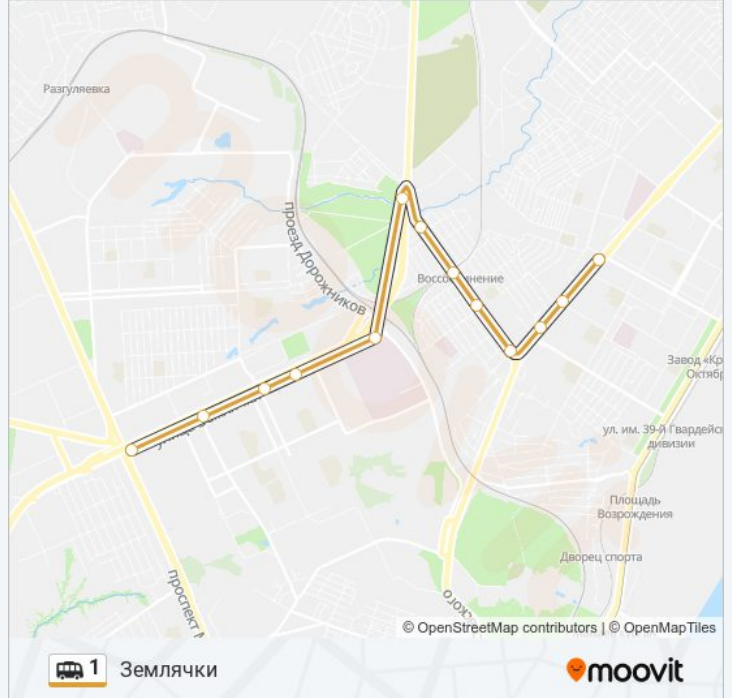

Землячки

[Использовать Приложение](#)

У маршрутка 1 (Землячки) 2 поездок. По будням, раписание маршрута:

(1) Землячки: 06:00 - 19:30 (2) Проспект Metallургов: 06:00 - 19:30

Используйте приложение Moovit, чтобы найти ближайшую остановку маршрутка 1 и узнать, когда приходит маршрутка 1.

Направление: Землячки

13 остановок

[ОТКРЫТЬ РАСПИСАНИЕ МАРШРУТА](#)

Проспект Metallургов

Газовая

39 Гвардейской Дивизии (Ул. Маршала
Еременко)

Менделеева

Магазин (Ул. Менделеева)

Мост (Ул. Менделеева)

Дачи (Ул. Менделеева)

Пост Дпс (Ул. Менделеева)

Больничный Комплекс (Ул. Землячки)

Космонавтов (Ул. Землячки)

8 Воздушной Армии

30 Лет Победы

Землячки

Информация о маршрутка 1**Направление:** Землячки**Остановки:** 13**Продолжительность поездки:** 20 мин**Описание маршрута:**

Направление: Проспект Metallургов

13 остановок

[ОТКРЫТЬ РАСПИСАНИЕ МАРШРУТА](#)