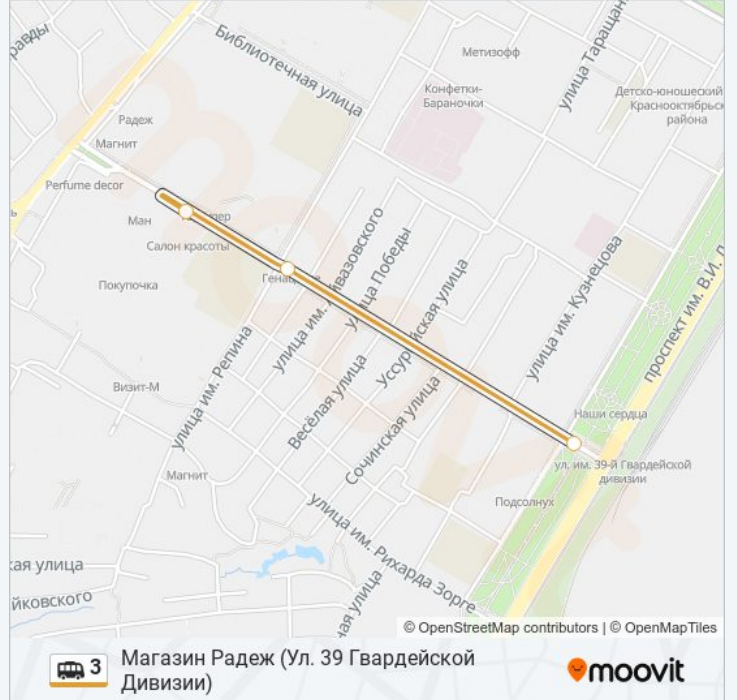

**Информация о маршрутка 3**

**Направление:** 39 Гвардейской Дивизии  
(Проспект Ленина)

**Остановки:** 3

**Продолжительность поездки:** 3 мин

**Описание маршрута:**

**Направление: Магазин Радеж (Ул. 39 Гвардейской Дивизии)**

3 остановок

[ОТКРЫТЬ РАСПИСАНИЕ МАРШРУТА](#)

39 Гвардейской Дивизии (Проспект Ленина)

Репина (По Требованию)

Магазин Радеж (Ул. 39 Гвардейской Дивизии)

### Расписания маршрутка 3

Магазин Радеж (Ул. 39 Гвардейской Дивизии)

Расписание поездки

понедельник	06:30 - 19:30
вторник	06:30 - 19:30
среда	06:30 - 19:30
четверг	06:30 - 19:30
пятница	06:30 - 19:30
суббота	06:30 - 19:30
воскресенье	06:30 - 19:30

### Информация о маршрутка 3

**Направление:** Магазин Радеж (Ул. 39 Гвардейской Дивизии)

**Остановки:** 3

**Продолжительность поездки:** 3 мин

**Описание маршрута:**

Расписание и схема движения маршрутка 3 доступны оффлайн в формате PDF на [moovitapp.com](https://moovitapp.com). Используйте [приложение Moovit](#), чтобы увидеть время прибытия автобусов в реальном времени, режим работы метро и расписания поездов, а также пошаговые инструкции, как добраться в нужную точку Волгограда.