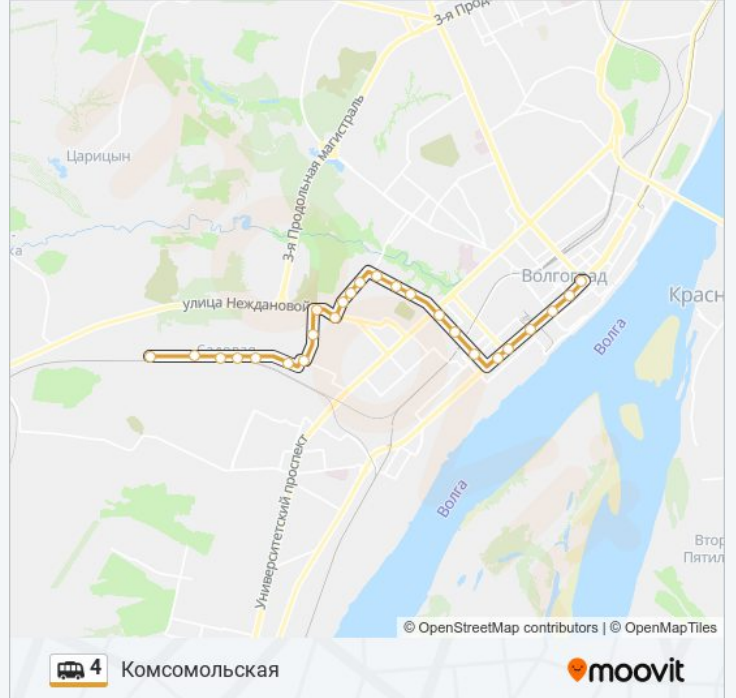

Огарёва

Казачий Театр

Торговый Центр

Пл. Чекистов

Краснознаменная

Агентство

Комсомольская

Расписание и схема движения маршрутка 4 доступны оффлайн в формате PDF на moovitarr.com. Используйте [приложение Moovit](#), чтобы увидеть время прибытия автобусов в реальном времени, режим работы метро и расписания поездов, а также пошаговые инструкции, как добраться в нужную точку Волгограда.

[О Moovit](#) • [Решения Мобильности как услуги (MaaS)](#) • [Поддерживаемые страны](#) • [Сообщество Мувитеров](#)

© 2024 Moovit - Все права защищены

Проверьте время прибытия в реальном времени