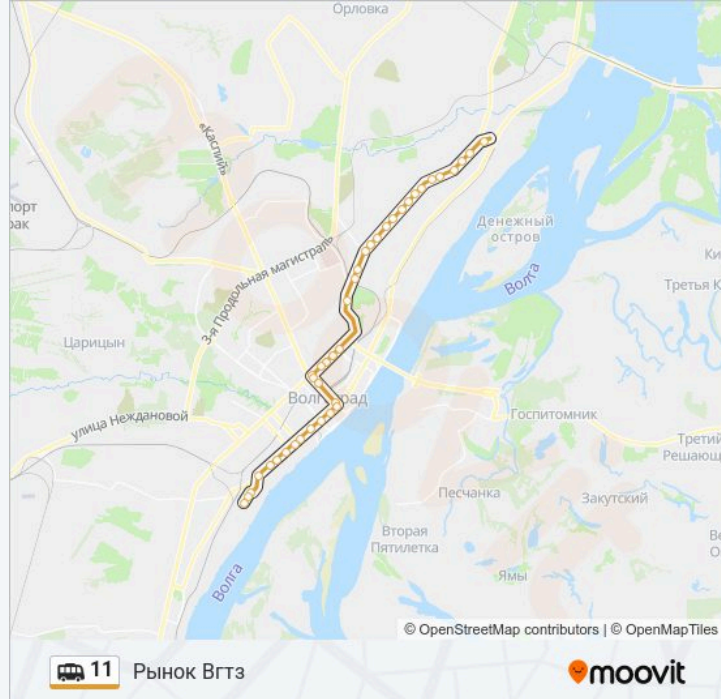

Направление: Завод Куйбышева

36 остановок

[ОТКРЫТЬ РАСПИСАНИЕ МАРШРУТА](#)

Рынок Вгтз

Кинотеатр Старт

Пос. Горный (Тракторозаводский Р-Н)

33-Я Столовая

Ватутина

Рынок (Ул. Германа Титова)

Жко

Ватутина

33-Я Столовая

Пос. Горный (Тракторозаводский Р-Н)

Кинотеатр Старт

Рынок ВГТз

Расписание и схема движения маршрутка 11 доступны оффлайн в формате PDF на moovitapp.com. Используйте приложение Moovit, чтобы увидеть время прибытия автобусов в реальном времени, режим работы метро и расписания поездов, а также пошаговые инструкции, как добраться в нужную точку Волгограда.