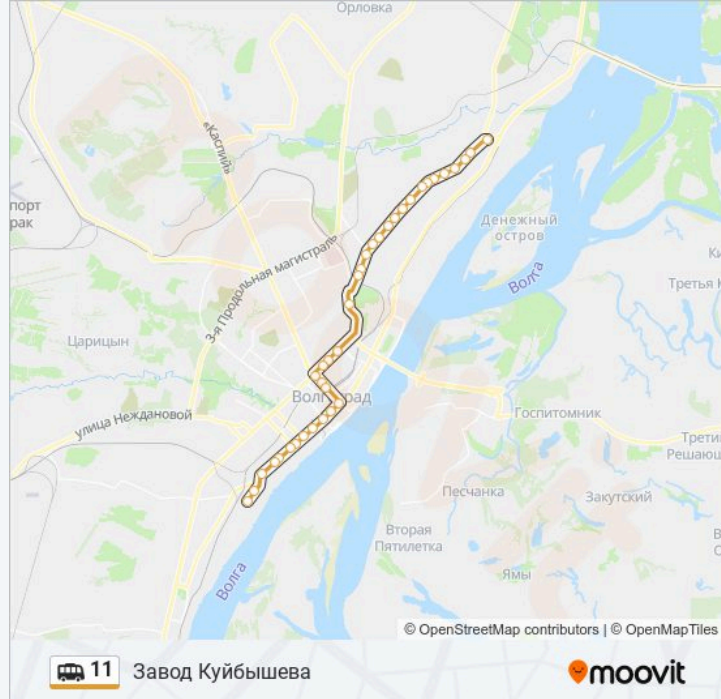

Торговый Центр

Гостиница Южная

Архитектурно-Строительный Университет

Тюз

Памятник Североморцам

Фабрика Царица

Тулака (Троллейбус)

Завод Куйбышева

Направление: Рынок Вгтз

39 остановок

[ОТКРЫТЬ РАСПИСАНИЕ МАРШРУТА](#)

Завод Куйбышева

Пл. Куйбышева

Тулака (Троллейбус)

Фабрика Царица

Памятник Североморцам