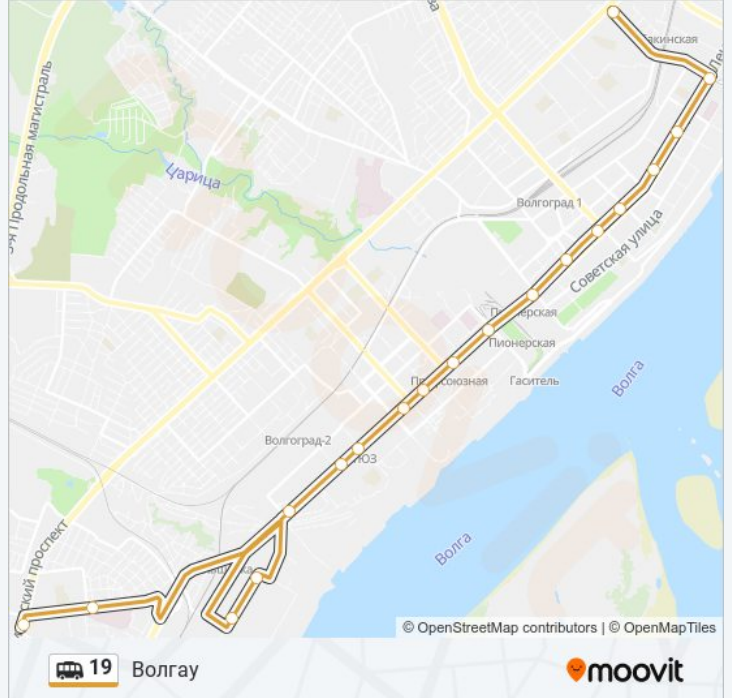

Волгау

[Использовать Приложение](#)

У маршрутка 19 (Волгау) 2 поездки. По будням, расписание маршрута:

(1) Волгау: 06:30 - 22:00 (2) Хиросимы: 06:30 - 22:00

Используйте приложение Moovit, чтобы найти ближайшую остановку маршрутка 19 и узнать, когда приходит маршрутка 19.

Направление: Волгау

19 остановок

[ОТКРЫТЬ РАСПИСАНИЕ МАРШРУТА](#)

Хиросимы
7 Гвардейской Дивизии
Пл. Ленина
Университет
Порт-Саида
Комсомольская
Агентство
Краснознаменная
Пл. Чекистов
Торговый Центр
Гостиница Южная
Архитектурно-Строительный Университет
Тюз
Памятник Североморцам
Фабрика Царица
Тулака (Троллейбус)
Завод Куйбышева
Больница №7
Волгау

Информация о маршрутка 19**Направление:** Волгау**Остановки:** 19**Продолжительность поездки:** 27 мин**Описание маршрута:**

Направление: Хиросимы

21 остановок

[ОТКРЫТЬ РАСПИСАНИЕ МАРШРУТА](#)

- Волгау
- Больница №7
- Завод Куйбышева
- Пл. Куйбышева
- Тулака (Троллейбус)
- Фабрика Царица
- Памятник Североморцам
- Тюз
- Архитектурно-Строительный Университет
- Казачий Театр
- Торговый Центр
- Пл. Чекистов
- Краснознаменная
- Агентство
- Комсомольская
- Порт-Саида
- Университет
- Пл. Ленина

Информация о маршрутка 19

Направление: Хиросимы

Остановки: 21

Продолжительность поездки: 27 мин

Описание маршрута:

7 Гвардейской Дивизии

Коммунистическая

Хиросимы