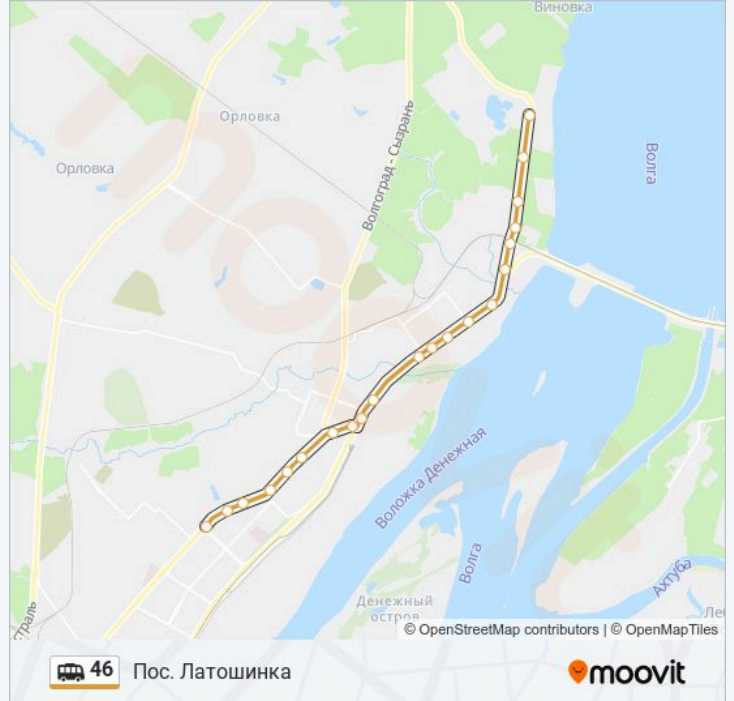

Пос. Латошинка

[Использовать Приложение](#)

У маршрутка 46 (Пос. Латошинка) 2 поездки. По будням, раписание маршрута:

(1) Пос. Латошинка: 06:00 - 22:00 (2) Рынок (Ул. Германа Титова): 06:00 - 22:00

Используйте приложение Moovit, чтобы найти ближайшую остановку маршрутка 46 и узнать, когда приходит маршрутка 46.

Направление: Пос. Латошинка

21 остановок

[ОТКРЫТЬ РАСПИСАНИЕ МАРШРУТА](#)

Рынок (Ул. Германа Титова)
Жко
Ватутина
33-Я Столовая
Пос. Горный (Тракторозаводский Р-Н)
Кинотеатр Старт
Рынок Вгтз
3-Я Школа
Пл. Дзержинского
Механический Институт
Кропоткина
Парк Памяти
Новая Спартановка
Гостиница Старт
Школа №61
Монумент
Мост (Ул. Героев Тулы)
Героев Тулы
Пос. Гэс
По Требованию (Ул. Героев Тулы)
Пос. Латошинка

Информация о маршрутка 46**Направление:** Пос. Латошинка**Остановки:** 21**Продолжительность поездки:** 27 мин**Описание маршрута:**

Направление: Рынок (Ул. Германа Титова)

26 остановок

[ОТКРЫТЬ РАСПИСАНИЕ МАРШРУТА](#)