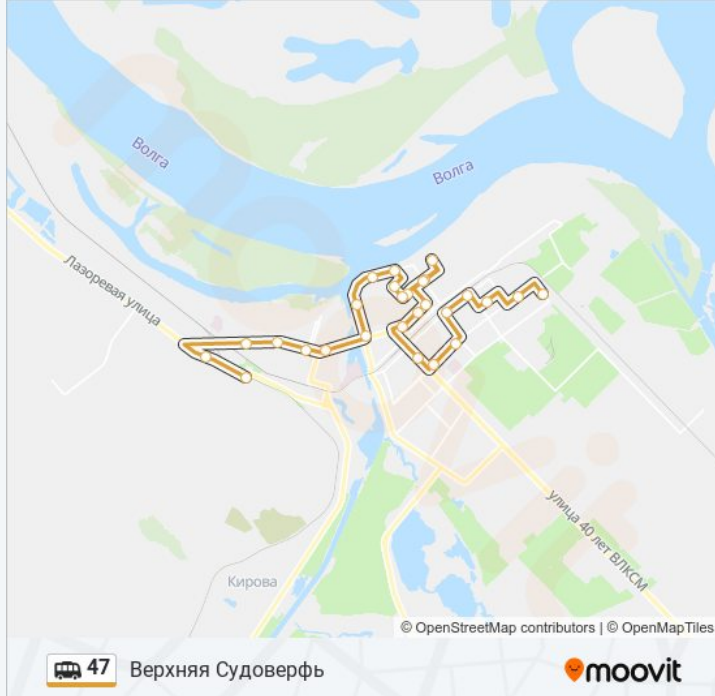

Направление: Верхняя Судоверфь

27 остановок

[ОТКРЫТЬ РАСПИСАНИЕ МАРШРУТА](#)

Танеева
Школа №117
Зерноградская
Шпалопропитка
Удмуртская
Клуб Энергия
Клуб Строитель
Колхозный Рынок
Кинотеатр Юбилейный
Ломакина
Магазин Пятёрочка
Горчичный Завод
Строймолл
Горчичный Завод
Вучетича (По Требованию)
Дворец Молодежи (Красноармейский Р-Н)
Магазин Радеж (Ул. Голубева)
Больница №24
Набережная
Гостиница Волгодон
Канал Им. Ленина

Информация о маршрутка 47**Направление:** Верхняя Судоверфь**Остановки:** 27**Продолжительность поездки:** 38 мин**Описание маршрута:**

Проспект Героев Сталинграда

Бульвар Энгельса (Проспект Героев Сталинграда)

Пролетарская

Судоверфь

Лазоревая

Верхняя Судоверфь

Направление: Танеева

27 остановок

[ОТКРЫТЬ РАСПИСАНИЕ МАРШРУТА](#)

Верхняя Судоверфь