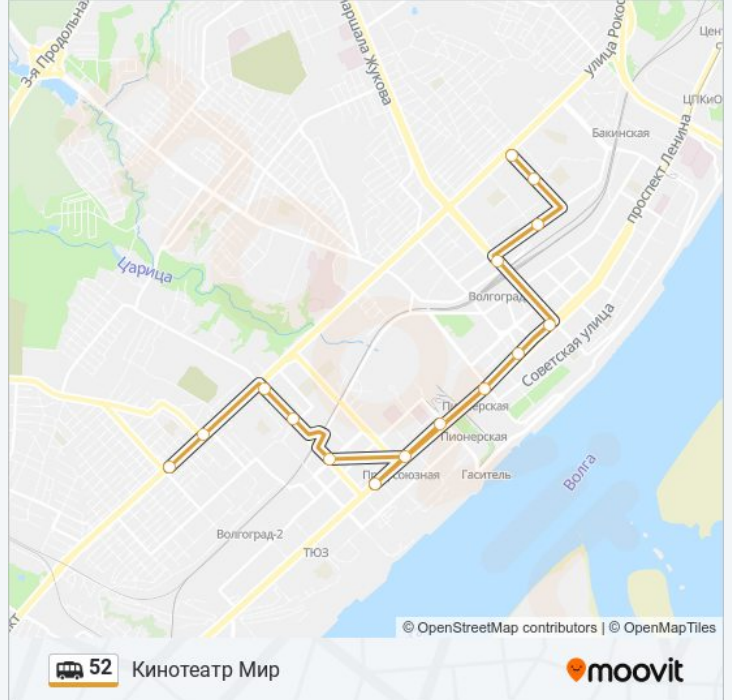

## Кинотеатр Мир

[Использовать Приложение](#)

У маршрутка 52 (Кинотеатр Мир) 2 поездок. По будням, раписание маршрута:

(1) Кинотеатр Мир: 06:30 - 18:40 (2) Ткачёва: 06:30 - 18:40

Используйте приложение Moovit, чтобы найти ближайшую остановку маршрутка 52 и узнать, когда приходит маршрутка 52.

**Направление: Кинотеатр Мир**

15 остановок

[ОТКРЫТЬ РАСПИСАНИЕ МАРШРУТА](#)

Ткачёва  
Рынок (Ул. Ткачева)  
Двинская (Ул. Пархоменко)  
Ж/Д Вокзал (Мост)  
Комсомольская  
Агентство  
Краснознаменная  
Гостиница Южная  
Пл. Чекистов  
Торговый Центр  
Огарёва  
Кузнецкая (Ул. Елецкая)  
Школа №48  
Елисеева  
Кинотеатр Мир

**Информация о маршрутка 52****Направление:** Кинотеатр Мир**Остановки:** 15**Продолжительность поездки:** 25 мин**Описание маршрута:**

## Направление: Ткачёва

15 остановок

[ОТКРЫТЬ РАСПИСАНИЕ МАРШРУТА](#)

- Кинотеатр Мир
- Елисеева
- Школа №48
- Кузнецкая (Ул. Елецкая)
- Огарёва
- Казачий Театр
- Торговый Центр
- Пл. Чекистов
- Краснознаменная
- Агентство
- Комсомольская
- Дом Техники
- Двинская (Ул. Пархоменко)
- Рынок (Ул. Ткачева)
- Ткачева