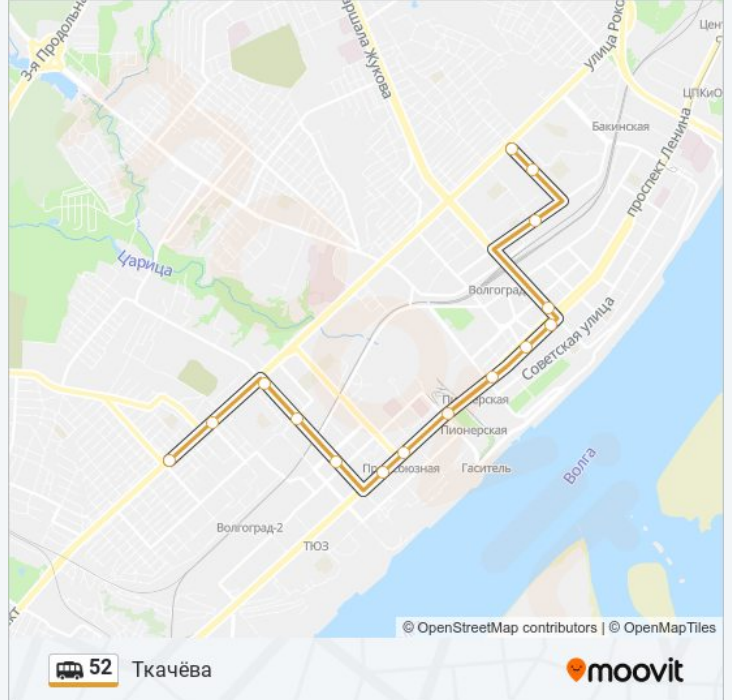

**Направление: Кинотеатр Мир**

15 остановок

[ОТКРЫТЬ РАСПИСАНИЕ МАРШРУТА](#)

Ткачёва  
Рынок (Ул. Ткачева)  
Двинская (Ул. Пархоменко)  
Ж/Д Вокзал (Мост)  
Комсомольская  
Агентство  
Краснознаменная  
Гостиница Южная  
Пл. Чекистов  
Торговый Центр  
Огарёва  
Кузнецкая (Ул. Елецкая)  
Школа №48  
Елисеева  
Кинотеатр Мир

**Информация о маршрутка 52****Направление:** Кинотеатр Мир**Остановки:** 15**Продолжительность поездки:** 25 мин**Описание маршрута:**

## Направление: Ткачёва

15 остановок

[ОТКРЫТЬ РАСПИСАНИЕ МАРШРУТА](#)

- Кинотеатр Мир
- Елисеева
- Школа №48
- Кузнецкая (Ул. Елецкая)
- Огарёва
- Казачий Театр
- Торговый Центр
- Пл. Чекистов
- Краснознаменная
- Агентство
- Комсомольская
- Дом Техники
- Двинская (Ул. Пархоменко)
- Рынок (Ул. Ткачева)
- Ткачева

## Информация о маршрутка 52

**Направление:** Ткачева

**Остановки:** 15

**Продолжительность поездки:** 21 мин

**Описание маршрута:**

Расписание и схема движения маршрутка 52 доступны офлайн в формате PDF на [moovitapp.com](https://moovitapp.com). Используйте [приложение Moovit](#), чтобы увидеть время прибытия автобусов в реальном времени, режим работы метро и расписания поездов, а также пошаговые инструкции, как добраться в нужную точку Волгограда.