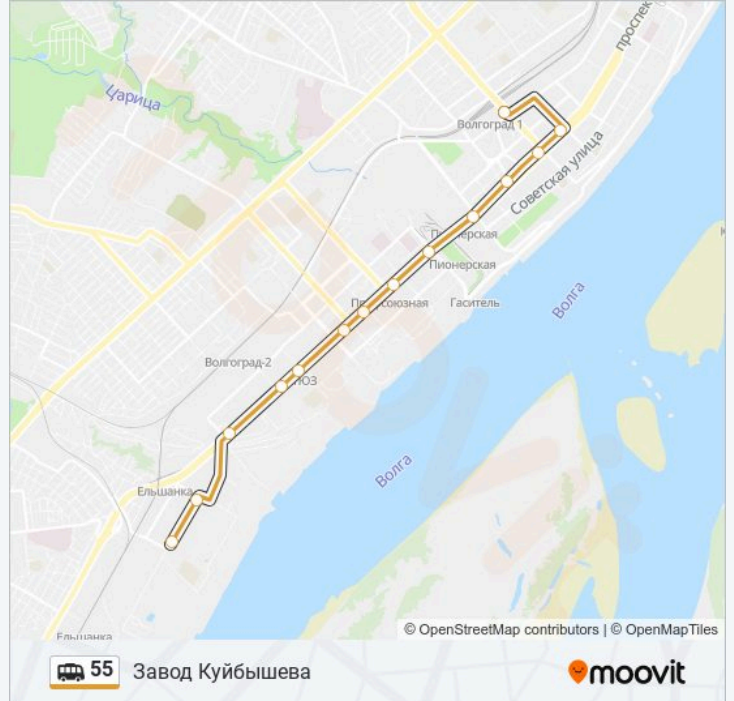

**Направление: Ж/Д Вокзал**

15 остановок

[ОТКРЫТЬ РАСПИСАНИЕ МАРШРУТА](#)

Завод Куйбышева  
Пл. Куйбышева  
Тулака (Троллейбус)  
Фабрика Царица  
Памятник Североморцам  
Тюз  
Архитектурно-Строительный Университет  
Казачий Театр  
Торговый Центр  
Пл. Чекистов  
Краснознаменная  
Агентство  
Комсомольская  
Порт-Саида  
Ж/Д Вокзал

**Информация о маршрутка 55****Направление:** Ж/Д Вокзал**Остановки:** 15**Продолжительность поездки:** 16 мин**Описание маршрута:**

## Направление: Завод Куйбышева

14 остановок

[ОТКРЫТЬ РАСПИСАНИЕ МАРШРУТА](#)

Ж/Д Вокзал  
 Порт-Саида  
 Комсомольская  
 Агентство  
 Краснознаменная  
 Пл. Чекистов  
 Торговый Центр  
 Гостиница Южная  
 Архитектурно-Строительный Университет  
 Тюз  
 Памятник Североморцам  
 Фабрика Царица  
 Тулака (Троллейбус)  
 Завод Куйбышева

## Информация о маршрутка 55

**Направление:** Завод Куйбышева

**Остановки:** 14

**Продолжительность поездки:** 16 мин

**Описание маршрута:**

Расписание и схема движения маршрутка 55 доступны оффлайн в формате PDF на [moovitapp.com](https://moovitapp.com). Используйте приложение Moovit, чтобы увидеть время прибытия автобусов в реальном времени, режим работы метро и расписания поездов, а также пошаговые инструкции, как добраться в нужную точку Волгограда.