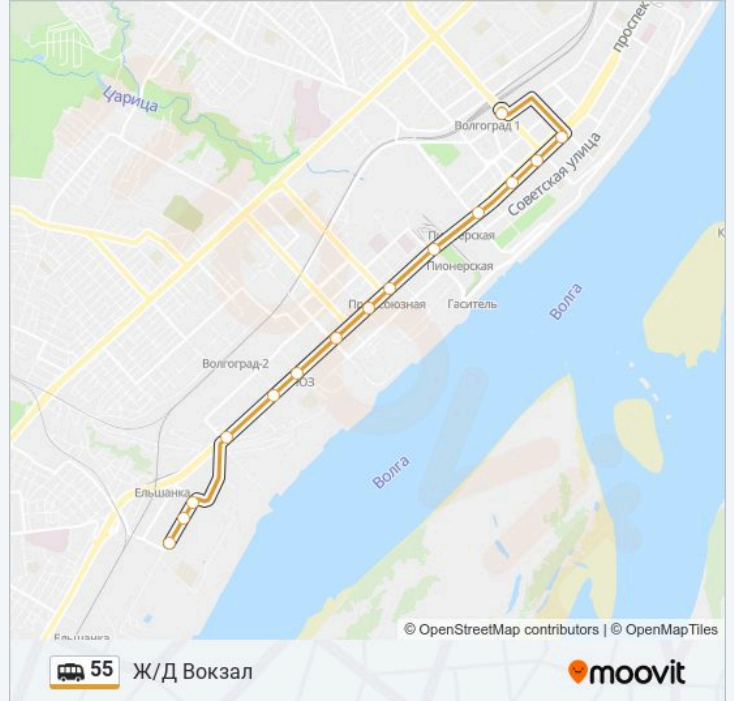

## Ж/Д Вокзал

[Использовать Приложение](#)

У маршрутка 55 (Ж/Д Вокзал) 2 поездок. По будням, раписание маршрута:

(1) Ж/Д Вокзал: 06:00 - 23:20 (2) Завод Куйбышева: 06:00 - 23:20

Используйте приложение Moovit, чтобы найти ближайшую остановку маршрутка 55 и узнать, когда приходит маршрутка 55.

**Направление: Ж/Д Вокзал**

15 остановок

[ОТКРЫТЬ РАСПИСАНИЕ МАРШРУТА](#)

Завод Куйбышева  
Пл. Куйбышева  
Тулака (Троллейбус)  
Фабрика Царица  
Памятник Североморцам  
Тюз  
Архитектурно-Строительный Университет  
Казачий Театр  
Торговый Центр  
Пл. Чекистов  
Краснознаменная  
Агентство  
Комсомольская  
Порт-Саида  
Ж/Д Вокзал

**Расписания маршрутка 55**

Ж/Д Вокзал Расписание поездки

понедельник	06:00 - 23:20
вторник	06:00 - 23:20
среда	06:00 - 23:20
четверг	06:00 - 23:20
пятница	06:00 - 23:20
суббота	06:30 - 22:30
воскресенье	06:30 - 22:30

**Информация о маршрутка 55****Направление:** Ж/Д Вокзал**Остановки:** 15**Продолжительность поездки:** 16 мин**Описание маршрута:**