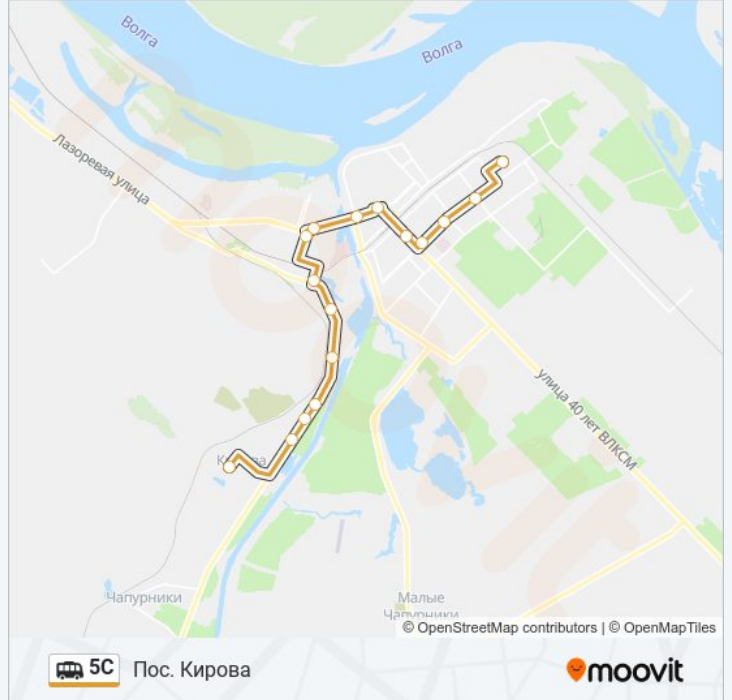

Используйте приложение Moovit, чтобы найти ближайшую остановку маршрутка 5С и узнать, когда приходит маршрутка 5С.

**Направление: Поликлиника №24 (Конечная)**

17 остановок

[ОТКРЫТЬ РАСПИСАНИЕ МАРШРУТА](#)

**Информация о маршрутка 5С****Направление:** Поликлиника №24 (Конечная)**Остановки:** 17**Продолжительность поездки:** 31 мин**Описание маршрута:**

**Направление: Пос. Кирова**

16 остановок

[ОТКРЫТЬ РАСПИСАНИЕ МАРШРУТА](#)

**Расписания маршрутка 5C**

Пос. Кирова Расписание поездки

понедельник	07:00 - 21:00
вторник	07:00 - 21:00
среда	07:00 - 21:00
четверг	07:00 - 21:00
пятница	07:00 - 21:00
суббота	07:00 - 21:00
воскресенье	07:00 - 21:00

**Информация о маршрутка 5C**

**Направление:** Пос. Кирова

**Остановки:** 16

**Продолжительность поездки:** 31 мин

**Описание маршрута:**

Расписание и схема движения маршрутка 5С доступны офлайн в формате PDF на [moovitapp.com](https://moovitapp.com). Используйте [приложение Moovit](#), чтобы увидеть время прибытия автобусов в реальном времени, режим работы метро и расписания поездов, а также пошаговые инструкции, как добраться в нужную точку Волгограда.