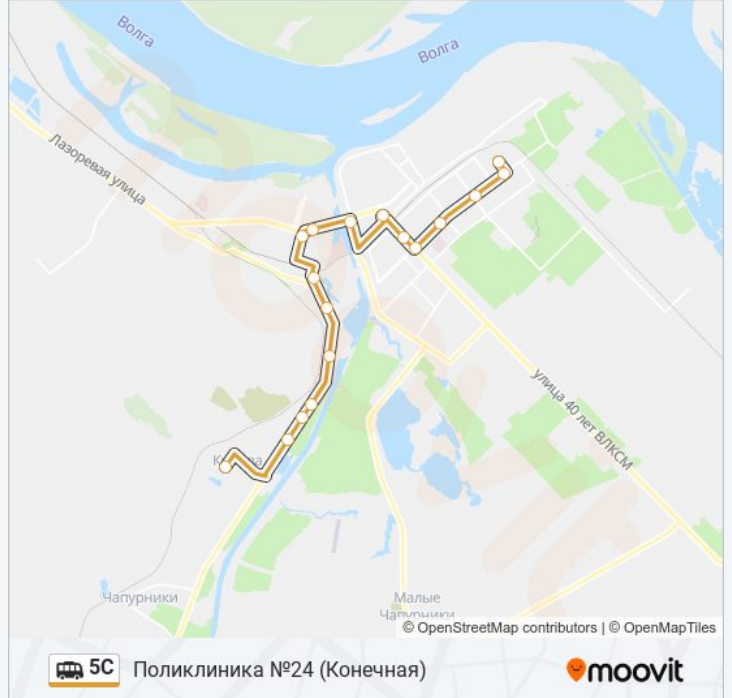

Используйте приложение Moovit, чтобы найти ближайшую остановку маршрутка 5С и узнать, когда приходит маршрутка 5С.

**Направление: Поликлиника №24 (Конечная)**

17 остановок

[ОТКРЫТЬ РАСПИСАНИЕ МАРШРУТА](#)

Пос. Кирова

Безымянная

Плеханова

Конец Посёлка

3-й Шлюз

Школа №55

Автовокзал Южный

Бульвар Энгельса (Бульвар Фридриха Энгельса)

**Информация о маршрутка 5С****Направление:** Поликлиника №24 (Конечная)**Остановки:** 17**Продолжительность поездки:** 31 мин**Описание маршрута:**

**Направление: Пос. Кирова**

16 остановок

[ОТКРЫТЬ РАСПИСАНИЕ МАРШРУТА](#)

**Расписания маршрутка 5C**

Пос. Кирова Расписание поездки

понедельник	07:00 - 21:00
вторник	07:00 - 21:00
среда	07:00 - 21:00
четверг	07:00 - 21:00
пятница	07:00 - 21:00
суббота	07:00 - 21:00
воскресенье	07:00 - 21:00