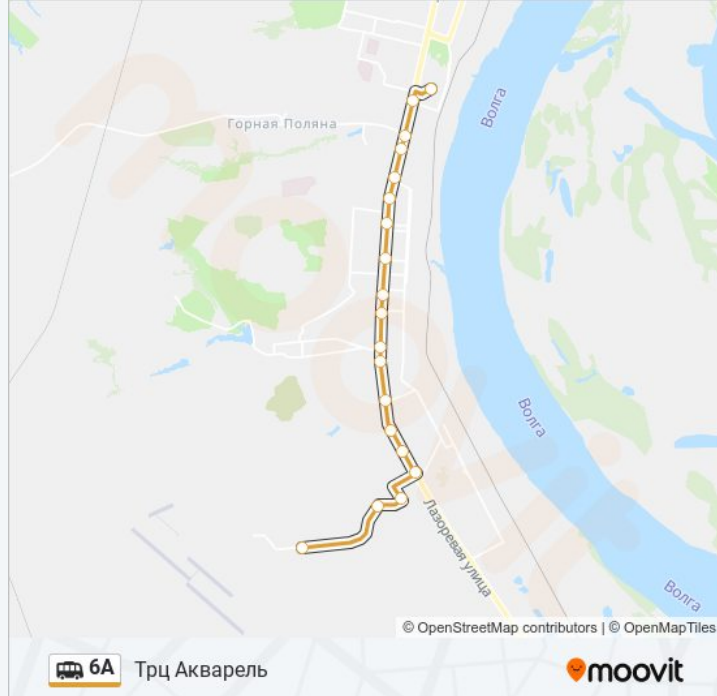

Направление: Авиагородок

20 остановок

[ОТКРЫТЬ РАСПИСАНИЕ МАРШРУТА](#)

Трц Акварель

Поворот На Пос. Горная Поляна

Поворот На Санаторий Волгоград

Энергетический Колледж

Руднева

Направление: Авиагородок

Остановки: 20

Продолжительность поездки: 30 мин

Описание маршрута:

Направление: Трц Акварель

19 остановок

[ОТКРЫТЬ РАСПИСАНИЕ МАРШРУТА](#)

Авиагородок
 Клайпедская
 Пос. Саши Чекалина
 Химгородок
 Солёный Пруд
 Бамбуковая
 Тополёвая
 Больница №9
 Лавровая Балка
 503-Й Квартал (Ул. Колосовая)
 Школа №107
 Колледж Вернадского
 Кинотеатр Авангард
 Руднева
 Энергетический Колледж
 Поворот На Санаторий Волгоград
 Поворот На Пос. Горная Поляна
 Завод Электронмаш (По Требованию)

Расписания маршрутка 6А

Трц Акварель Расписание поездки

понедельник	07:00 - 20:00
вторник	07:00 - 20:00
среда	07:00 - 20:00
четверг	07:00 - 20:00
пятница	07:00 - 20:00
суббота	07:00 - 20:00
воскресенье	07:00 - 20:00

Информация о маршрутка 6А

Направление: Трц Акварель

Остановки: 19

Продолжительность поездки: 31 мин

Описание маршрута:

Расписание и схема движения маршрутка 6А доступны офлайн в формате PDF на moovitapp.com. Используйте [приложение Moovit](#), чтобы увидеть время прибытия автобусов в реальном времени, режим работы метро и расписания поездов, а также пошаговые инструкции, как добраться в нужную точку Волгограда.