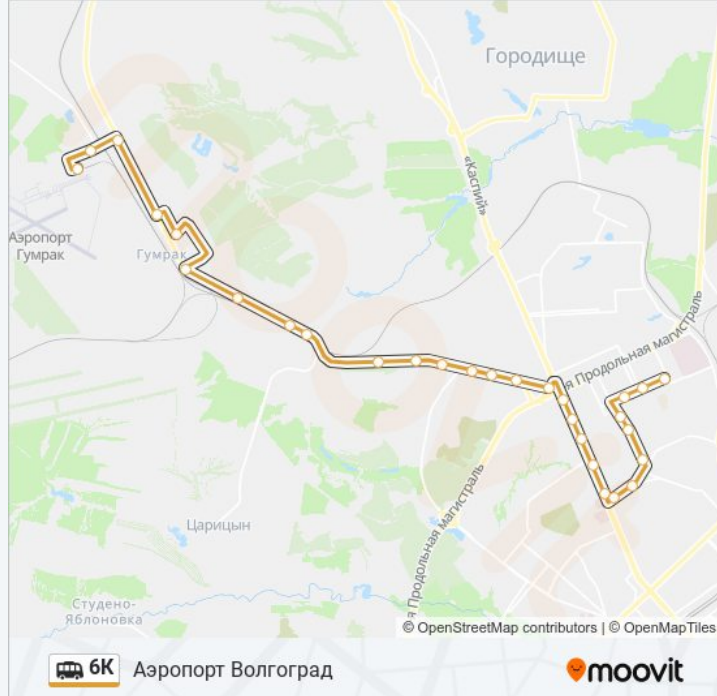

Направление: Аэропорт Волгоград

29 остановок

[ОТКРЫТЬ РАСПИСАНИЕ МАРШРУТА](#)

Космонавтов
Школа №33
Поликлиника №28
Константина Симонова
Школа Искусств
127-Й Квартал
Качинское Училище
Колледж Бизнеса
Технологический Колледж
Хорошева
Агентство Воздушных Сообщений
Дом Детского Творчества
Землячки
Гипермаркет Ашан
Завод Аврора
Моторный Завод
Оптовый Рынок
Волгоградмаш
Взбт
Рыбокомплекс
Подстанция

Информация о маршрутка 6К**Направление:** Аэропорт Волгоград**Остановки:** 29**Продолжительность поездки:** 45 мин**Описание маршрута:**

Станция Бетонная

17-Й Км

Пос. Гумрак

Станция Гумрак

Военный Городок (Пос. Гумрак)

Шоссе Авиаторов (По Требованию)

Пос. Аэропорт

Аэропорт Волгоград

Направление: Космонавтов

29 остановок

[ОТКРЫТЬ РАСПИСАНИЕ МАРШРУТА](#)

Аэропорт Волгоград

Пос. Аэропорт