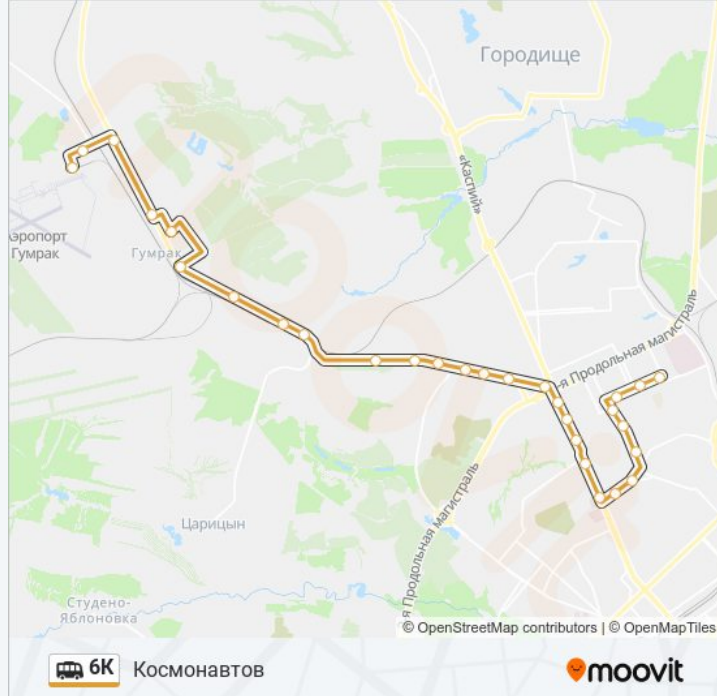

Агентство Воздушных Сообщений

Хорошева

Технологический Колледж

Колледж Бизнеса

Качинское Училище

127-Й Квартал

Школа Искусств

Константина Симонова

Поликлиника №28

Школа №33

Космонавтов

Расписание и схема движения маршрутка 6К доступны оффлайн в формате PDF на moovitapp.com. Используйте [приложение Moovit](#), чтобы увидеть время прибытия автобусов в реальном времени, режим работы метро и расписания поездов, а также пошаговые инструкции, как добраться в нужную точку Волгограда.

[О Moovit](#) • [Решения Мобильности как услуги (MaaS)](#) • [Поддерживаемые страны](#) • [Сообщество Мувитеров](#)

© 2024 Moovit - Все права защищены

Проверьте время прибытия в реальном времени