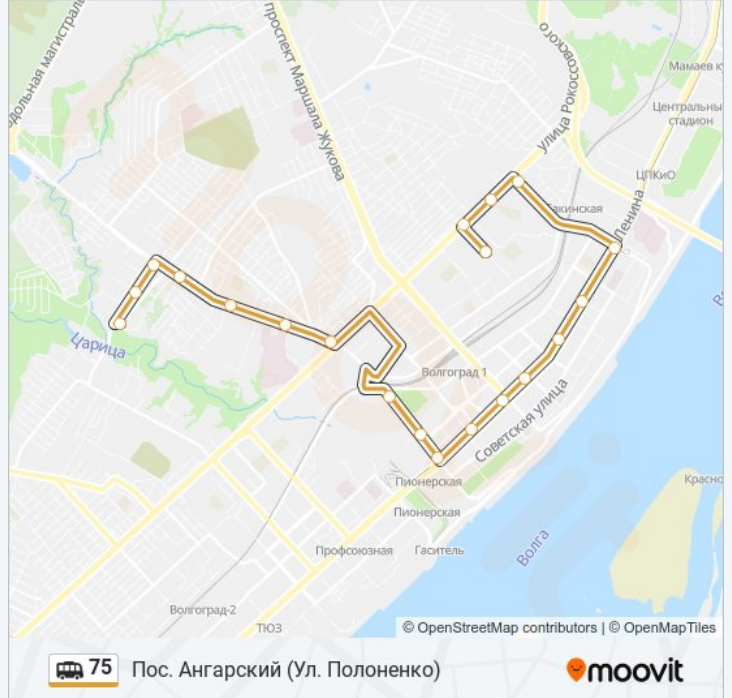

Пос. Ангарский (Ул. Полоненко)

[Использовать Приложение](#)

У маршрутка 75 (Пос. Ангарский (Ул. Полоненко)) 2 поездки. По будням, расписание маршрута:

(1) Пос. Ангарский (Ул. Полоненко): 07:00 - 19:20 (2) Рынок (Ул. Ткачева): 07:00 - 19:20

Используйте приложение Moovit, чтобы найти ближайшую остановку маршрутка 75 и узнать, когда приходит маршрутка 75.

Направление: Пос. Ангарский (Ул. Полоненко)

20 остановок

[ОТКРЫТЬ РАСПИСАНИЕ МАРШРУТА](#)

Рынок (Ул. Ткачева)
Ткачёва
Красные Казармы
Хиросимы
7 Гвардейской Дивизии
Пл. Ленина
Университет
Порт-Саида
Комсомольская
Агентство
Краснознаменная
Детский Центр
Краснознаменная (Трамвай)
Маршала Рокоссовского
Областная Больница
Завод Ахтуба
Школа №82
Раздольная
Полоненко
Пос. Ангарский (Ул. Полоненко)

Информация о маршрутка 75**Направление:** Пос. Ангарский (Ул. Полоненко)**Остановки:** 20**Продолжительность поездки:** 27 мин**Описание маршрута:**

Направление: Рынок (Ул. Ткачева)

19 остановок

[ОТКРЫТЬ РАСПИСАНИЕ МАРШРУТА](#)