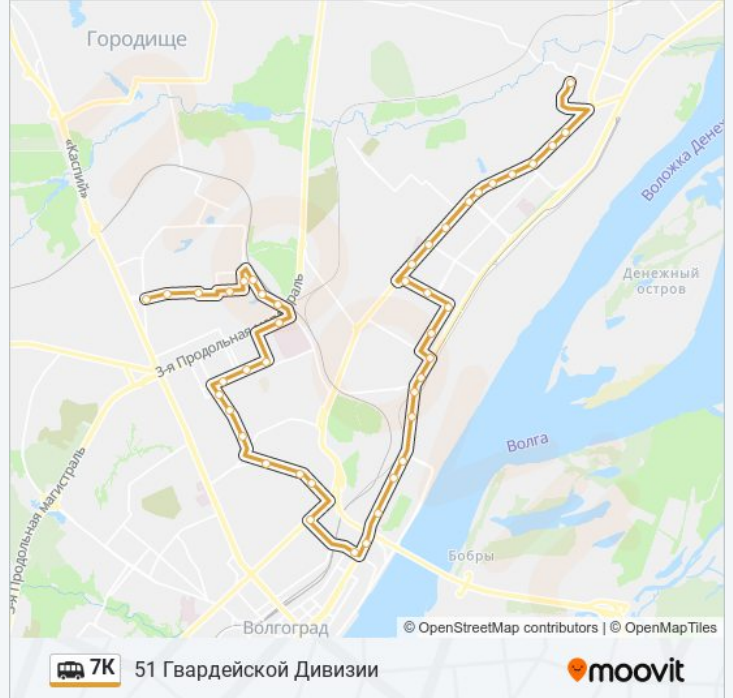

Информация о маршрутка 7К**Направление:** 51 Гвардейской Дивизии**Остановки:** 43**Продолжительность поездки:** 61 мин**Описание маршрута:**

Цпкио
 Бакинская
 Коммунистическая
 Хиросимы
 Школа №41
 Зигзаг
 2-й Км
 127-й Квартал
 Школа Искусств
 Константина Симонова
 Поликлиника №28
 Школа №33
 Космонавтов
 Больничный Комплекс (Ул. Землячки)
 Дорожников
 Таловская
 Красная
 Новое Кольцо (Жилгородок)
 Лицей №7
 Молодежный Центр Россия
 Поликлиника №18
 51 Гвардейской Дивизии