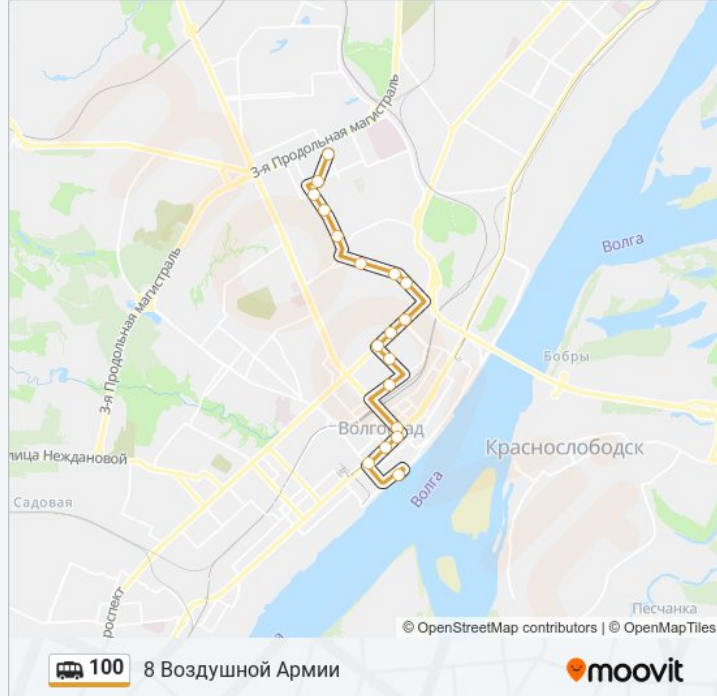

8 Воздушной Армии

[Использовать Приложение](#)

У маршрутка 100 (8 Воздушной Армии) 2 поездки. По будням, расписание маршрута:

(1) 8 Воздушной Армии: 06:00 - 19:00 (2) Речной Вокзал: 06:00 - 19:00

Используйте приложение Moovit, чтобы найти ближайшую остановку маршрутка 100 и узнать, когда приходит маршрутка 100.

Направление: 8 Воздушной Армии

18 остановок

[ОТКРЫТЬ РАСПИСАНИЕ МАРШРУТА](#)

Речной Вокзал
Краснознаменная
Агентство
Комсомольская
Дом Техники
Двинская (Ул. Пархоменко)
Рынок (Ул. Ткачева)
Ткачёва
Красные Казармы
Хиросимы
Школа №41
Зигзаг
2-Й Км
127-Й Квартал
Школа Искусств
Константина Симонова
Поликлиника №28
8 Воздушной Армии

Информация о маршрутка 100**Направление:** 8 Воздушной Армии**Остановки:** 18**Продолжительность поездки:** 26 мин**Описание маршрута:**

Направление: Речной Вокзал

19 остановок

[ОТКРЫТЬ РАСПИСАНИЕ МАРШРУТА](#)

Информация о маршрутка 100

Направление: Речной Вокзал

Остановки: 19

Продолжительность поездки: 30 мин

Описание маршрута:

Расписание и схема движения маршрутка 100 доступны оффлайн в формате PDF на moovitapp.com. Используйте [приложение Moovit](#), чтобы увидеть время прибытия автобусов в реальном времени, режим работы метро и расписания поездов, а также пошаговые инструкции, как добраться в нужную точку Волгограда.