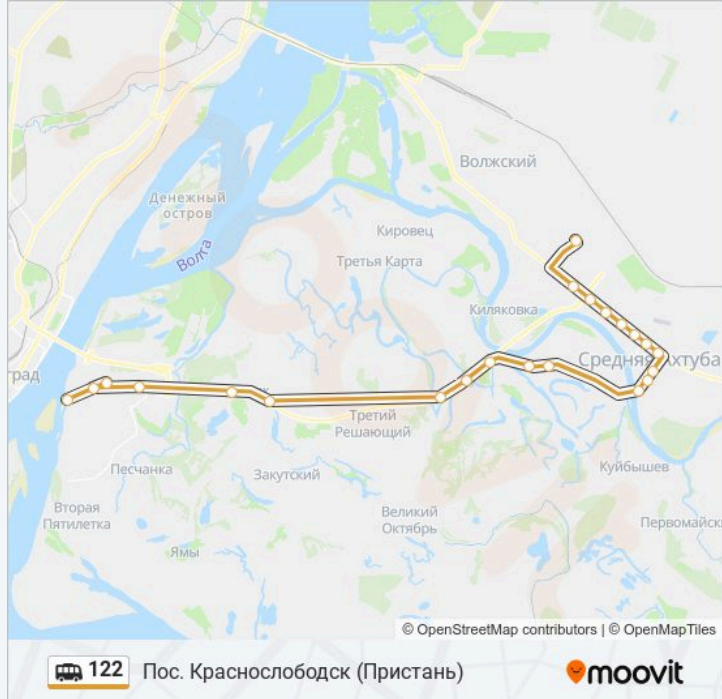

Мебельная Фабрика

Пос. Краснослободск-2

Речники

Пос. Краснослободск (Пристань)

Расписание и схема движения маршрутка 122 доступны оффлайн в формате PDF на moovitapp.com. Используйте приложение Moovit, чтобы увидеть время прибытия автобусов в реальном времени, режим работы метро и расписания поездов, а также пошаговые инструкции, как добраться в нужную точку Волгограда.

© 2024 Moovit - Все права защищены