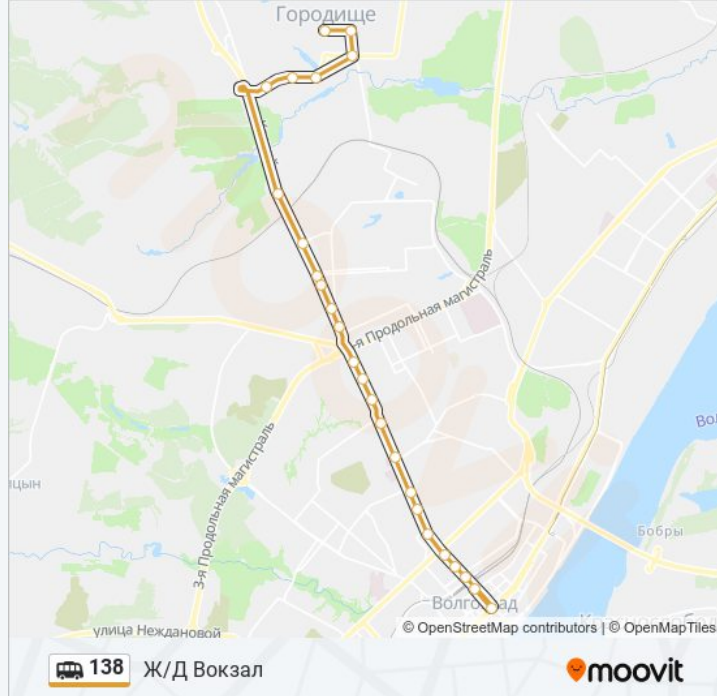

Направление: Ж/Д Вокзал

25 остановок

[ОТКРЫТЬ РАСПИСАНИЕ МАРШРУТА](#)

40 Лет Сталинградской Битвы
Дом Бытовых Услуг
Магазин
Дежурка
Андреева
Пмк
Пос. Разгуляевка
Тц Метро
Жби
Народная Ярмарка
Комплекс Русь
Академия Мвд
Землячки
Дом Детского Творчества
Агентство Воздушных Сообщений
Хорошева
Технологический Колледж
Джаныбековская

Информация о маршрутка 138

Направление: Ж/Д Вокзал

Остановки: 25

Продолжительность поездки: 33 мин

Описание маршрута:

Иртышская

Каспийская

Кинотеатр Родина

Новороссийская

Ж/Д Вокзал (Мост)

Комсомольская

Ж/Д Вокзал

Расписание и схема движения маршрутка 138 доступны офлайн в формате PDF на moovitarr.com. Используйте [приложение Moovit](#), чтобы увидеть время прибытия автобусов в реальном времени, режим работы метро и расписания поездов, а также пошаговые инструкции, как добраться в нужную точку Волгограда.