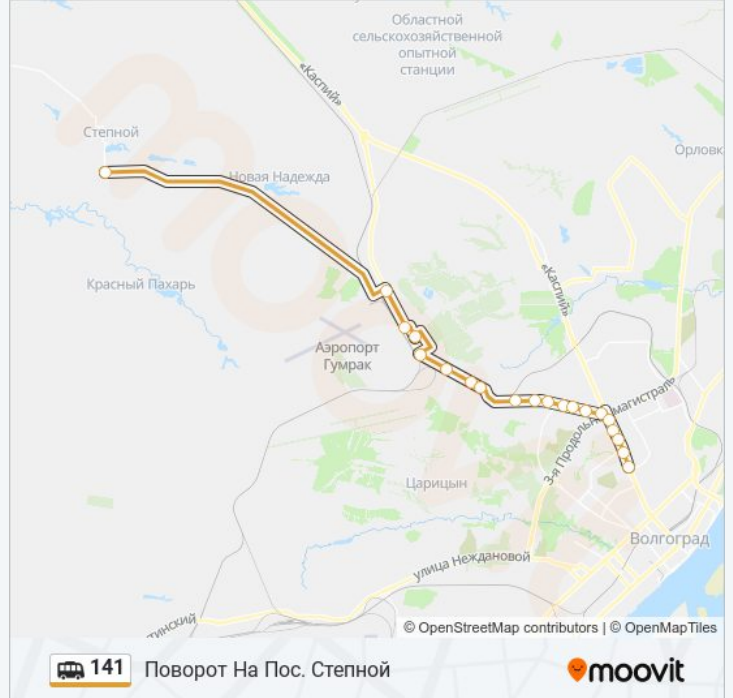

## Поворот На Пос. Степной

[Использовать Приложение](#)

У маршрутка 141 (Поворот На Пос. Степной) 2 поездки. По будням, раписание маршрута:

(1) Поворот На Пос. Степной: 06:00 - 23:20 (2) Технологический Колледж: 06:00 - 23:20

Используйте приложение Moovit, чтобы найти ближайшую остановку маршрутка 141 и узнать, когда приходит маршрутка 141.

**Направление: Поворот На Пос. Степной**

20 остановок

[ОТКРЫТЬ РАСПИСАНИЕ МАРШРУТА](#)

## Направление: Технологический Колледж

21 остановок

[ОТКРЫТЬ РАСПИСАНИЕ МАРШРУТА](#)

- Поворот На Пос. Степной
- Шоссе Авиаторов (По Требованию)
- Военный Городок (Пос. Гумрак)
- Станция Гумрак
- Пос. Гумрак
- 17-Й Км
- Станция Бетонная
- Подстанция
- Рыбокомплекс
- Взбт
- Волгоградмаш
- Оптовый Рынок
- Моторный Завод
- Завод Аврора
- Гипермаркет Ашан
- Землячки
- Дом Детского Творчества
- Агентство Воздушных Сообщений