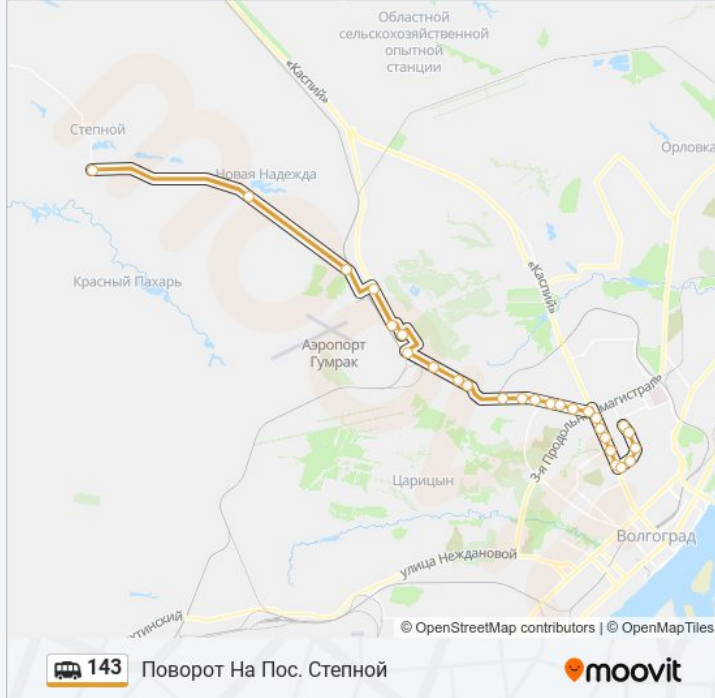

### Информация о маршрутка 143

**Направление:** Поворот На Пос. Степной

**Остановки:** 27

**Продолжительность поездки:** 46 мин

**Описание маршрута:**

Станция Бетонная

17-Й Км

Пос. Гумрак

Станция Гумрак

Военный Городок (Пос. Гумрак)

Шоссе Авиаторов (По Требованию)

Радужный (Трасса)

Новая Надежда (Трасса)

Поворот На Пос. Степной

Расписание и схема движения маршрутка 143 доступны офлайн в формате PDF на [moovitarr.com](https://moovitarr.com). Используйте [приложение Moovit](#), чтобы увидеть время прибытия автобусов в реальном времени, режим работы метро и расписания поездов, а также пошаговые инструкции, как добраться в нужную точку Волгограда.