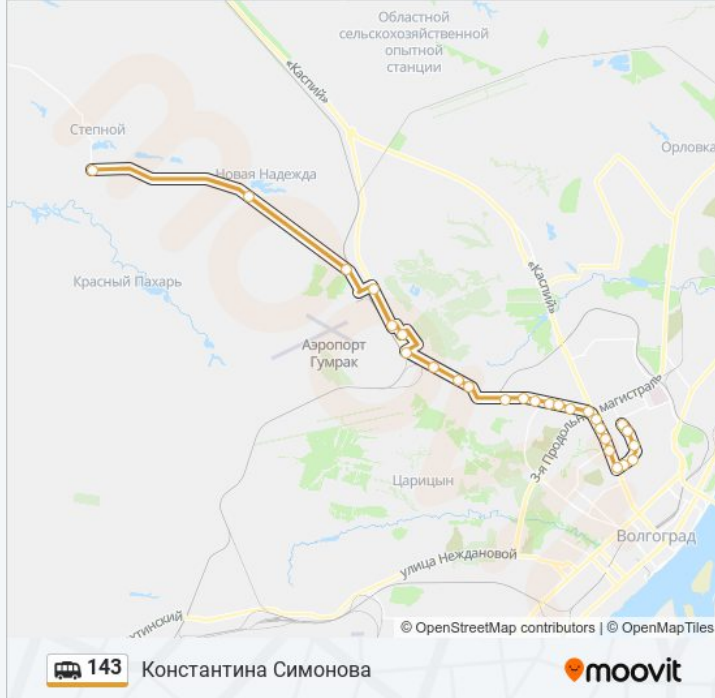

## Константина Симонова

[Использовать Приложение](#)

У маршрутка 143 (Константина Симонова) 2 поездки. По будням, раписание маршрута:

(1) Константина Симонова: 06:00 - 23:20 (2) Поворот На Пос. Степной: 06:00 - 23:20

Используйте приложение Moovit, чтобы найти ближайшую остановку маршрутка 143 и узнать, когда приходит маршрутка 143.

**Направление: Константина Симонова**

27 остановок

[ОТКРЫТЬ РАСПИСАНИЕ МАРШРУТА](#)

Поворот На Пос. Степной  
Новая Надежда (Трасса)  
Радужный (Трасса)  
Шоссе Авиаторов (По Требованию)  
Военный Городок (Пос. Гумрак)  
Станция Гумрак  
Пос. Гумрак  
17-Й Км  
Станция Бетонная  
Подстанция  
Рыбокомплекс  
Взбт  
Волгоградмаш  
Оптовый Рынок  
Моторный Завод  
Завод Аврора  
Гипермаркет Ашан  
Землячки  
Дом Детского Творчества  
Агентство Воздушных Сообщений  
Хорошева

**Информация о маршрутка 143****Направление:** Константина Симонова**Остановки:** 27**Продолжительность поездки:** 46 мин**Описание маршрута:**

Технологический Колледж  
Колледж Бизнеса  
Качинское Училище  
127-Й Квартал  
Школа Искусств  
Константина Симонова