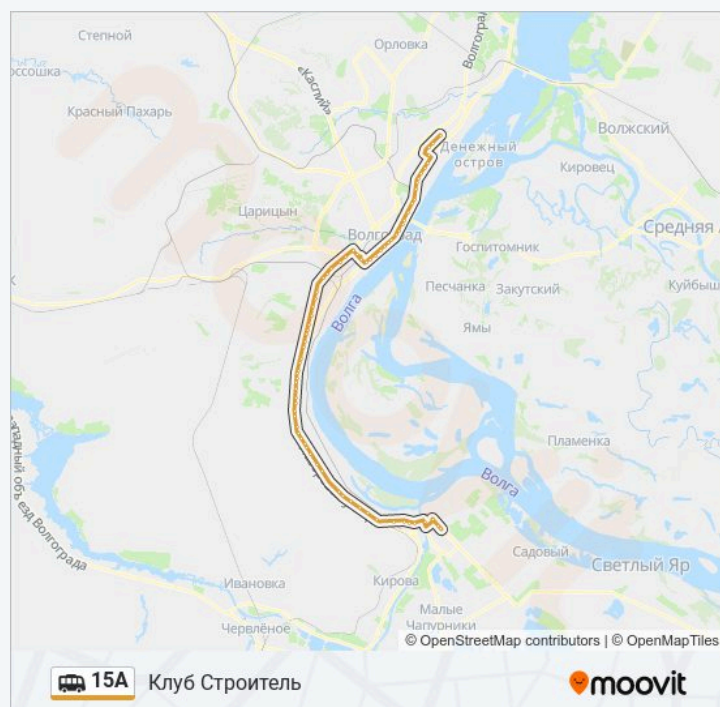

Используйте приложение Moovit, чтобы найти ближайшую остановку маршрутка 15А и узнать, когда приходит маршрутка 15А.

Направление: Больница Ильича (Ул. Таращанцев)

73 остановок

[ОТКРЫТЬ РАСПИСАНИЕ МАРШРУТА](#)

Гостиница Южная

Огарёва

Кузнецкая (Ул. Елецкая)

Школа №48

Елисеева

Кинотеатр Мир

Чигиринская

Путепроводная (По Требованию)

Сельхозтехника (По Требованию)

Волгау

Прямая

Администрация

Волгоградский Колледж Нефти И Газа

Зелёное Кольцо

Обувная Фабрика

Автомобилистов

Волгу

Направление: Клуб Строитель

Остановки: 74

Продолжительность поездки: 115 мин

Описание маршрута:

Трц Акварель

Поворот На Пос. Горная Поляна

Поворот На Санаторий Волгоград