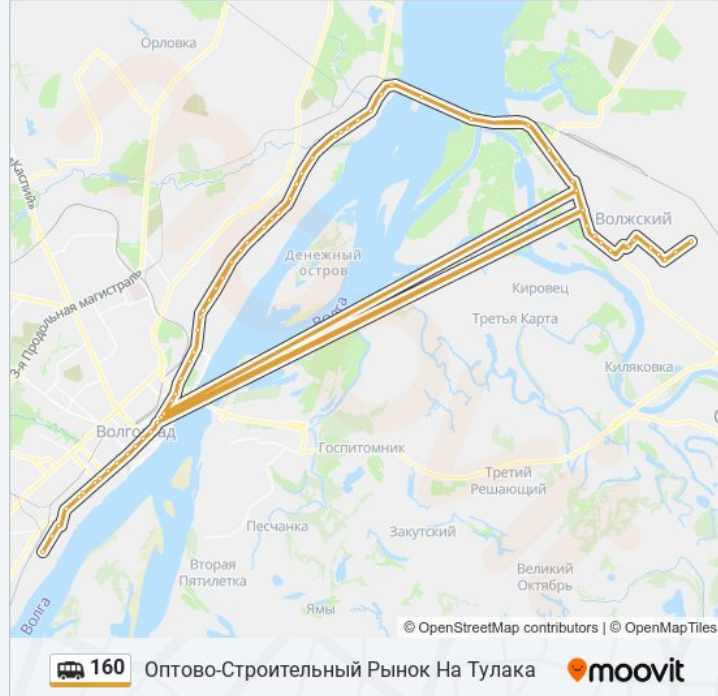

**Направление: Опдово-Строительный Рынок На Тулака**

64 остановок

[ОТКРЫТЬ РАСПИСАНИЕ МАРШРУТА](#)

Пушкина (Ул. Александра)  
Мира  
Дружбы  
19-Й Микрорайон (Ул. Дружбы)  
Пионерская (Ул. Дружбы)  
Кинотеатр Юность  
12-Й Микрорайон (Бульвар Профсоюзов)  
Поликлиника  
7-Й Микрорайон  
Центральный Рынок  
Парк  
Пл. Ленина  
Космонавтов  
Пл. Свердлова  
Дворцовая Пл.  
Пл. Строителей  
Црмз  
Шлюзы  
Управление Гэс  
По Требованию (Волгэс)

**Расписания маршрутка 160**

Опдово-Строительный Рынок На Тулака

Расписание поездки

понедельник	06:00 - 23:20
вторник	06:00 - 23:20
среда	06:00 - 23:20
четверг	06:00 - 23:20
пятница	06:00 - 23:20
суббота	06:30 - 22:30
воскресенье	06:30 - 22:30

**Информация о маршрутка 160****Направление:** Опдово-Строительный Рынок На Тулака**Остановки:** 64**Продолжительность поездки:** 150 мин**Описание маршрута:**

Монумент  
Школа №61  
Гостиница Старт  
Новая Спартановка  
Парк Памяти  
Кропоткина  
Механический Институт  
Трк Диамант  
Шурухина  
Школа №12  
Автоцентр  
Тарифная  
Больница Ильича (Проспект Ленина)  
Пл. Германа Титова  
Гимназия №14  
Стадион Монолит  
Театр Царицынская Опера  
Библиотечная  
39 Гвардейской Дивизии (Проспект Ленина)  
Ярмарка Восток  
Пл. Возрождения  
Дворец Спорта  
Мамаев Курган  
Центральный Стадион  
Цпкио  
Бакинская  
7 Гвардейской Дивизии  
Пл. Ленина  
Пл. Ленина  
Университет  
Порт-Саида  
Комсомольская  
Агентство