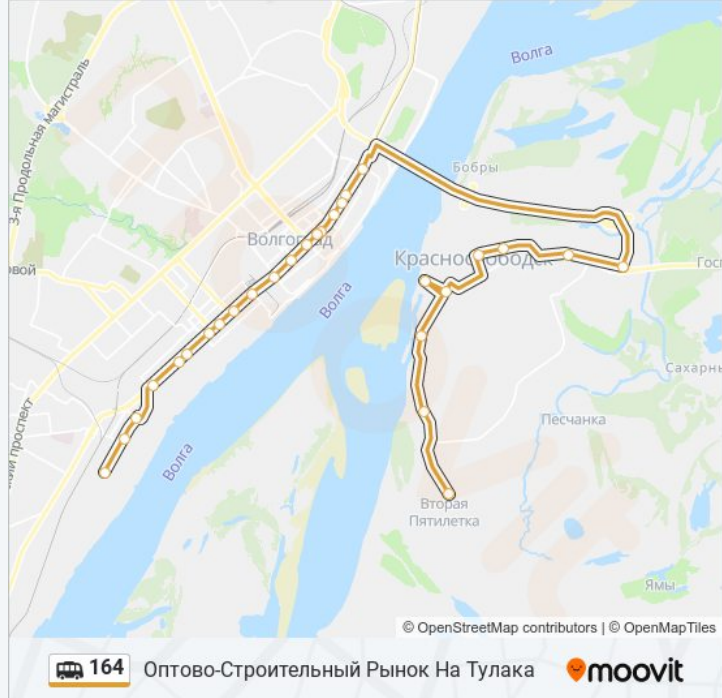

Информация о маршрутка 164

Направление: Оптово-Строительный Рынок На Тулака

Остановки: 28

Продолжительность поездки: 43 мин

Описание маршрута:

Пл. Чекистов

Торговый Центр

Гостиница Южная

Архитектурно-Строительный Университет

Тюз

Памятник Североморцам

Фабрика Царица

Тулака (Троллейбус)

Завод Куйбышева

Оптово-Строительный Рынок На Тулака

Расписание и схема движения маршрутка 164 доступны офлайн в формате PDF на moovitapp.com. Используйте [приложение Moovit](#), чтобы увидеть время прибытия автобусов в реальном времени, режим работы метро и расписания поездов, а также пошаговые инструкции, как добраться в нужную точку Волгограда.