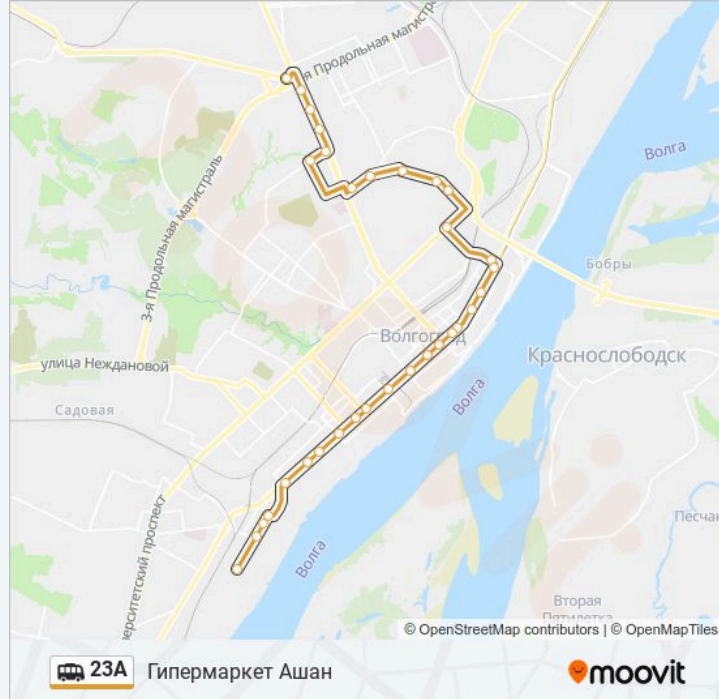

Используйте приложение Moovit, чтобы найти ближайшую остановку маршрутка 23А и узнать, когда приходит маршрутка 23А.

Направление: Гипермаркет Ашан

32 остановок

[ОТКРЫТЬ РАСПИСАНИЕ МАРШРУТА](#)

Оптово-Строительный Рынок На Тулака
Завод Куйбышева
Пл. Куйбышева
Тулака (Троллейбус)
Фабрика Царица
Памятник Североморцам
Тюз
Архитектурно-Строительный Университет
Казачий Театр
Торговый Центр
Пл. Чекистов
Краснознаменная
Агентство
Комсомольская
Порт-Саида
Порт-Саида
Университет
Пл. Ленина
7 Гвардейской Дивизии
Коммунистическая
Хиросимы

Информация о маршрутка 23А**Направление:** Гипермаркет Ашан**Остановки:** 32**Продолжительность поездки:** 43 мин**Описание маршрута:**

Школа №41

Зигзаг

2-й Км

Качинское Училище

Колледж Бизнеса

Рионская

Хорошева

Агентство Воздушных Сообщений

Дом Детского Творчества

Землячки

Гипермаркет Ашан

Направление: Оптово-Строительный Рынок На Тулака

31 остановок

[ОТКРЫТЬ РАСПИСАНИЕ МАРШРУТА](#)

Гипермаркет Ашан