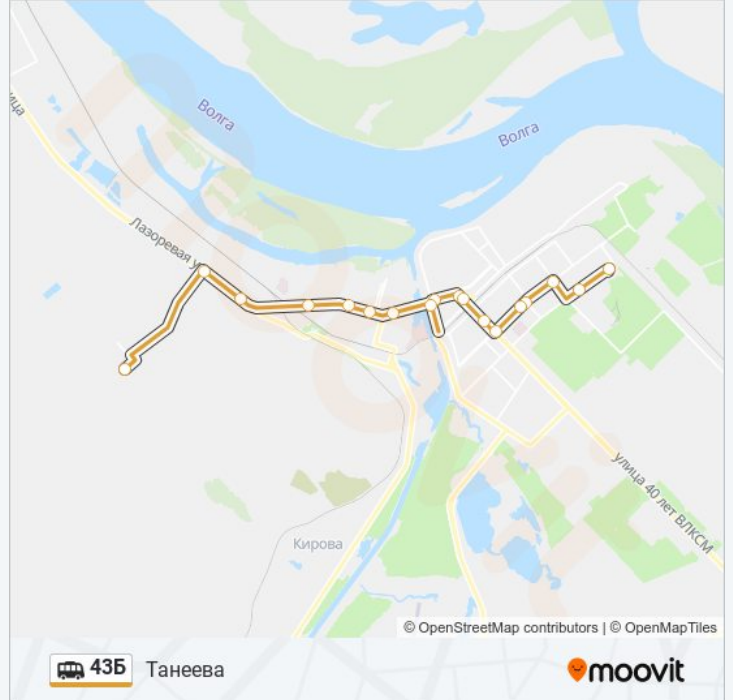

Информация о маршрутка 43Б

Направление: Танеева

Остановки: 18

Продолжительность поездки: 29 мин

Описание маршрута:

Расписание и схема движения маршрутка 43Б доступны офлайн в формате PDF на moovitapp.com. Используйте [приложение Moovit](#), чтобы увидеть время прибытия автобусов в реальном времени, режим работы метро и расписания поездов, а также пошаговые инструкции, как добраться в нужную точку Волгограда.