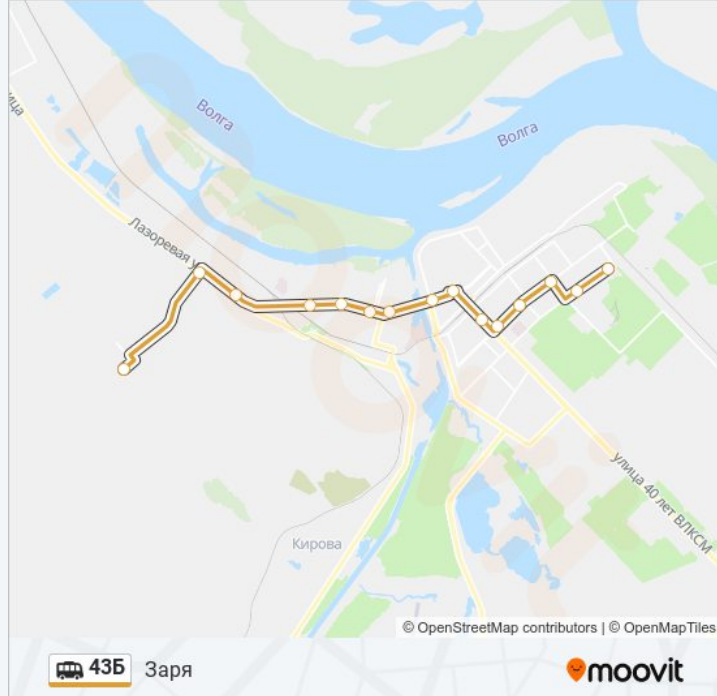

Заря

[Использовать Приложение](#)

У маршрутка 43Б (Заря) 2 поездок. По будням, расписание маршрута:

(1) Заря: 07:00 - 21:00 (2) Танеева: 07:00 - 21:00

Используйте приложение Moovit, чтобы найти ближайшую остановку маршрутка 43Б и узнать, когда приходит маршрутка 43Б.

Направление: Заря

15 остановок

[ОТКРЫТЬ РАСПИСАНИЕ МАРШРУТА](#)

Танеева
Керамический Завод
Караванная
Клуб Энергия
Клуб Строитель
Колхозный Рынок
Кинотеатр Юбилейный
Канал Им. Ленина
Проспект Героев Сталинграда
Бульвар Энгельса (Проспект Героев Сталинграда)
Пролетарская
Судоверфь
Школа №63 (Ул. Лазоревая)
Куйбышева
Заря

Информация о маршрутка 43Б**Направление:** Заря**Остановки:** 15**Продолжительность поездки:** 28 мин**Описание маршрута:**

Направление: Танеева

18 остановок

[ОТКРЫТЬ РАСПИСАНИЕ МАРШРУТА](#)

Заря

Куйбышева

Информация о маршрутка 43Б

Направление: Танеева

Остановки: 18

Продолжительность поездки: 29 мин

Описание маршрута:

Расписание и схема движения маршрутка 43Б доступны офлайн в формате PDF на moovitapp.com. Используйте [приложение Moovit](#), чтобы увидеть время прибытия автобусов в реальном времени, режим работы метро и расписания поездов, а также пошаговые инструкции, как добраться в нужную точку Волгограда.