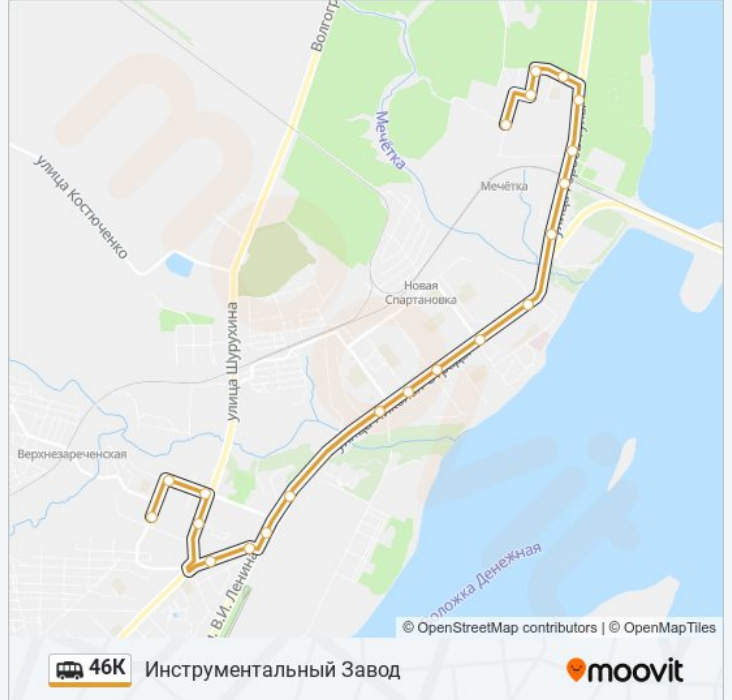

Используйте приложение Moovit, чтобы найти ближайшую остановку маршрутка 46К и узнать, когда приходит маршрутка 46К.

Направление: Инструментальный Завод

21 остановок

[ОТКРЫТЬ РАСПИСАНИЕ МАРШРУТА](#)

Роддом №1
Дегтярёва
Универмаг
Дк Тракторозаводского Р-На
Рынок Вгтз
3-Я Школа
Пл. Дзержинского
Механический Институт
Кропоткина
Парк Памяти
Новая Спартановка
Гостиница Старт
Школа №61
Монумент
Мост (Ул. Героев Тулы)
Героев Тулы
Пос. Гэс
Школа №87
Гаражи (Пос. Гэс)
Академика Бардина
Инструментальный Завод

Информация о маршрутка 46К**Направление:** Инструментальный Завод**Остановки:** 21**Продолжительность поездки:** 24 мин**Описание маршрута:**

Направление: Роддом №1

19 остановок

[ОТКРЫТЬ РАСПИСАНИЕ МАРШРУТА](#)