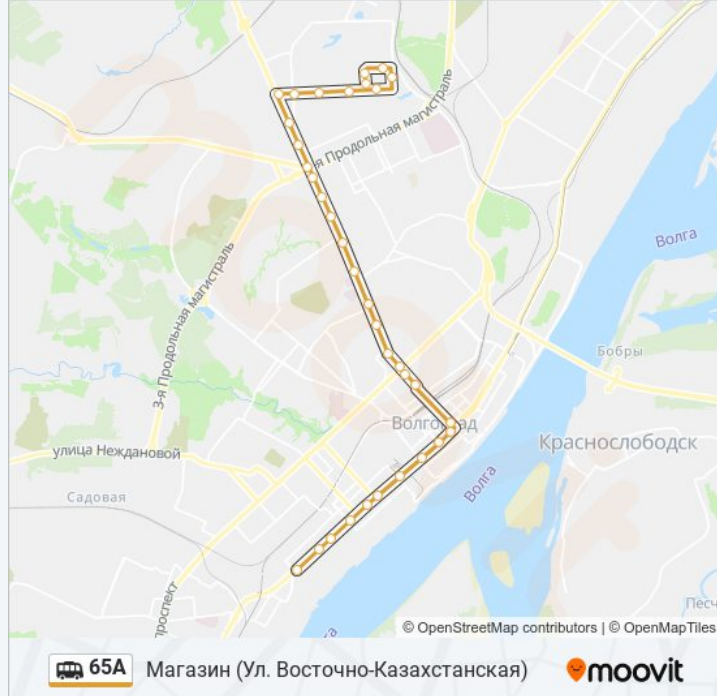

Используйте приложение Moovit, чтобы найти ближайшую остановку маршрутка 65А и узнать, когда приходит маршрутка 65А.

Направление: Магазин (Ул. Восточно-Казахстанская)

34 остановок

[ОТКРЫТЬ РАСПИСАНИЕ МАРШРУТА](#)

Информация о маршрутка 65А**Направление:** Магазин (Ул. Восточно-Казахстанская)**Остановки:** 34**Продолжительность поездки:** 42 мин**Описание маршрута:**

Дом Детского Творчества

Землячки

Землячки

Академия Мвд

Комплекс Русь

Жби

51 Гвардейской Дивизии

Поликлиника №18

Молодежный Центр Россия

Лицей №7

Новое Кольцо (Жилгородок)

Магазин Радеж (Ул. Танкистов)

Танкистов

Магазин (Ул. Восточно-Казахстанская)

Направление: Фабрика Царица

31 остановок

[ОТКРЫТЬ РАСПИСАНИЕ МАРШРУТА](#)

Магазин (Ул. Восточно-Казахстанская)

Танкистов

Новое Кольцо (Жилгородок)