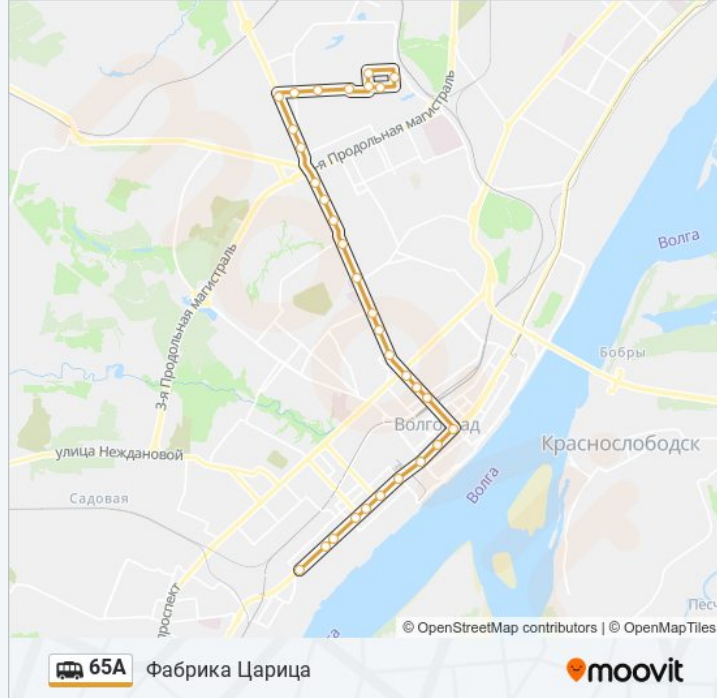

Используйте приложение Moovit, чтобы найти ближайшую остановку маршрутка 65А и узнать, когда приходит маршрутка 65А.

Направление: Магазин (Ул. Восточно-Казахстанская)

34 остановок

[ОТКРЫТЬ РАСПИСАНИЕ МАРШРУТА](#)

Информация о маршрутка 65А

Направление: Фабрика Царица

Остановки: 31

Продолжительность поездки: 41 мин

Описание маршрута:

Джаныбековская

Иртышская

Каспийская

Кинотеатр Родина

Новороссийская

Ж/Д Вокзал (Мост)

Комсомольская

Агентство

Краснознаменная

Пл. Чекистов

Торговый Центр

Гостиница Южная

Архитектурно-Строительный Университет

Тюз

Памятник Североморцам

Фабрика Царица

Расписание и схема движения маршрутка 65А доступны оффлайн в формате PDF на moovitapp.com. Используйте [приложение Moovit](#), чтобы увидеть время прибытия автобусов в реальном времени, режим работы метро и расписания поездов, а также пошаговые инструкции, как добраться в нужную точку Волгограда.