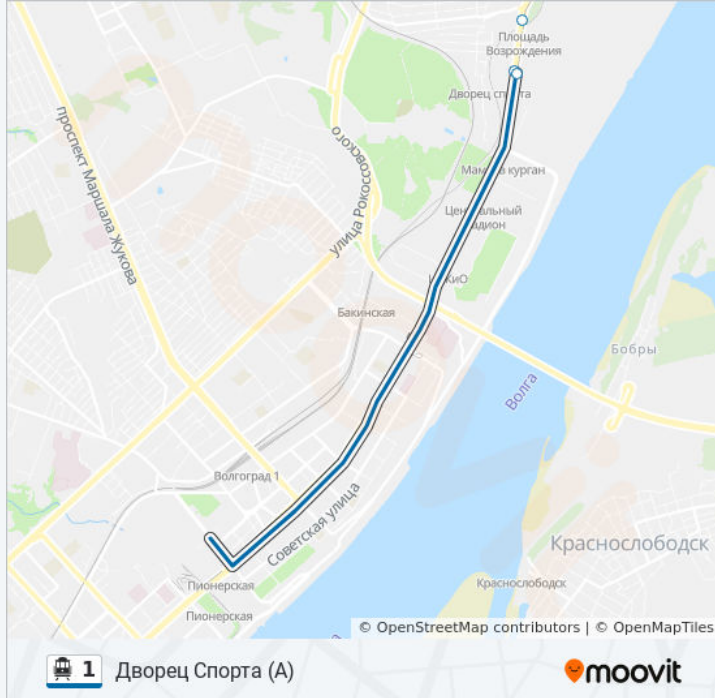

Вгту (Б)

Порт-Саида (Б)

Ул.Комсомольская (Б)

Аллея Героев (Б)

Краснознаменная (Б)

Детский Центр (А)

Детский Центр (Б)

Направление: Нижний Поселок Вгтз (Б)

36 остановок

[ОТКРЫТЬ РАСПИСАНИЕ МАРШРУТА](#)

Детский Центр (Б)

Краснознаменная (А)

Ул.Комсомольская (А)

Порт-Саида (А)

Вгту (А)

Пл.Ленина (А)