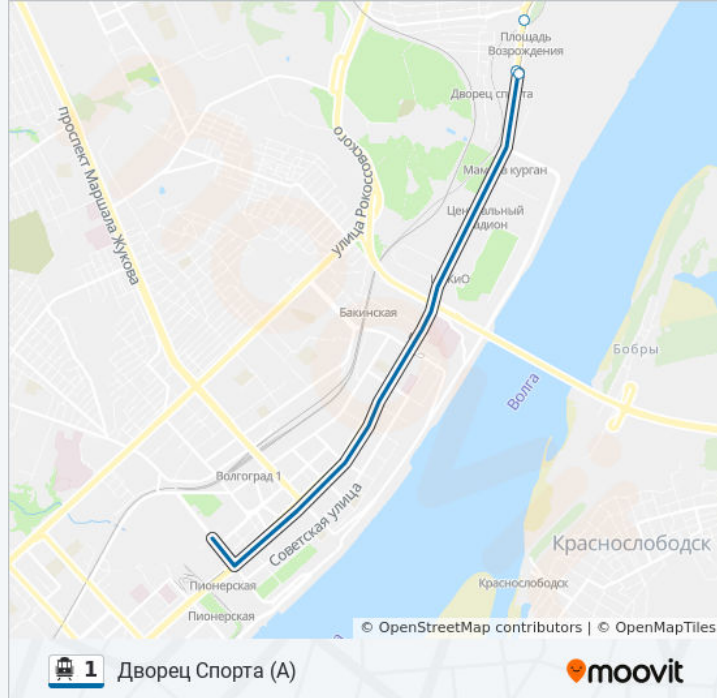

Используйте приложение Moovit, чтобы найти ближайшую остановку троллейбуса 1 и узнать, когда приходит Троллейбус 1.

Направление: Дворец Спорта (А)

24 остановок

[ОТКРЫТЬ РАСПИСАНИЕ МАРШРУТА](#)

Нижний Поселок Вгтз (Б)

Информация о троллейбусе 1**Направление:** Дворец Спорта (А)**Остановки:** 24**Продолжительность поездки:** 19 мин**Описание маршрута:**

Ярмарка Восток (Б)

Пл.Возрождения (Б)

Дворец Спорта (Б)

Дворец Спорта (А)

Направление: Детский Центр (Б)

14 остановок

[ОТКРЫТЬ РАСПИСАНИЕ МАРШРУТА](#)

Дворец Спорта (А)

Мамаев Курган (Б)

Центральный Стадион (Б)

Цпкио (Б)

Ул.Бакинская (Б)

36 остановок

[ОТКРЫТЬ РАСПИСАНИЕ МАРШРУТА](#)

Детский Центр (Б)

Краснознаменная (А)

Ул.Комсомольская (А)

Порт-Саида (А)

Вгту (А)

Пл.Ленина (А)