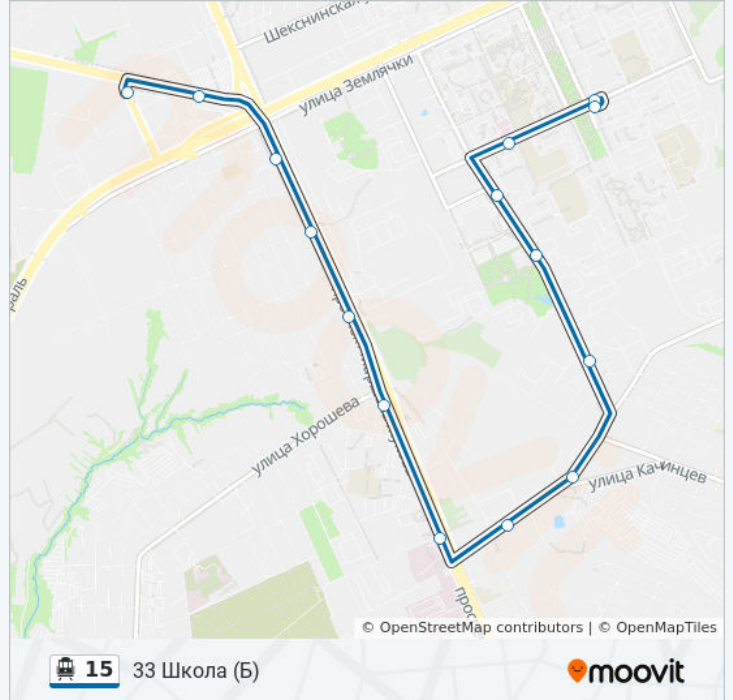

## Направление: Больничный Комплекс (Б)

19 остановок

[ОТКРЫТЬ РАСПИСАНИЕ МАРШРУТА](#)

Ж.Д.В. (А)

Порт-Саида (Б)

Дом Техники

Ул.Новороссийская (А)

К/Т Родина (А)

## Направление: Ул.Лесогорская (Б)

18 остановок

[ОТКРЫТЬ РАСПИСАНИЕ МАРШРУТА](#)

- Больничный Комплекс (Б)
- Микрохирургия Глаза (Б)
- Ул.Космонавтов (Б)
- 33 Школа (Б)
- 28 Поликлиника (Б)
- Ул.Константина Симонова (Б)
- Школа Искусств (Б)
- 127 Квартал (Б)
- Качинское Училище (Б)
- Колледж Бизнеса (Б)
- Технологический Колледж (А)
- Ул.Хорошева (А)
- Агентство Воздушных Сообщений (А)
- Дом Детского Творчества (А)
- Ул.Землячки (А)
- Тц Реал (А)
- Ул.Лесогорская (А)
- Ул.Лесогорская (Б)

## Информация о троллейбусе 15

**Направление:** Ул.Лесогорская (Б)

**Остановки:** 18

**Продолжительность поездки:** 18 мин

**Описание маршрута:**

Расписание и схема движения троллейбуса 15 доступны оффлайн в формате PDF на [moovitapp.com](https://moovitapp.com). Используйте [приложение Moovit](#), чтобы увидеть время прибытия автобусов в реальном времени, режим работы метро и расписания поездов, а также пошаговые инструкции, как добраться в нужную точку Волгограда.