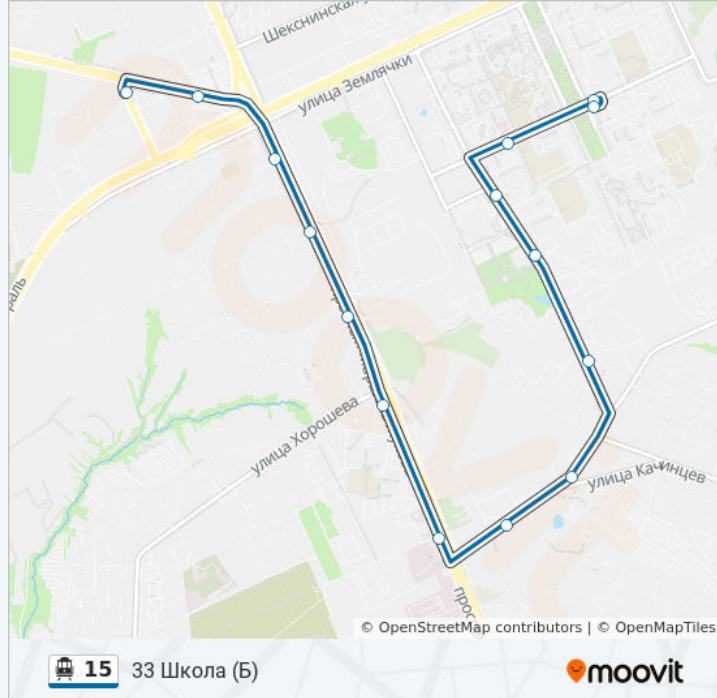

## Направление: Больничный Комплекс (Б)

19 остановок

[ОТКРЫТЬ РАСПИСАНИЕ МАРШРУТА](#)

Ж.Д.В. (А)

Порт-Саида (Б)

Дом Техники

Ул.Новороссийская (А)

К/Т Родина (А)

### Информация о троллейбусе 15

**Направление:** Ж.Д.В. (А)

**Остановки:** 19

**Продолжительность поездки:** 22 мин

**Описание маршрута:**

Ж.Д.В. (А)

### Направление: Ул.Лесогорская (Б)

16 остановок

[ОТКРЫТЬ РАСПИСАНИЕ МАРШРУТА](#)

Ж.Д.В. (А)

Порт-Саида (Б)

Дом Техники

Ул.Новороссийская (А)

К/Т Родина (А)