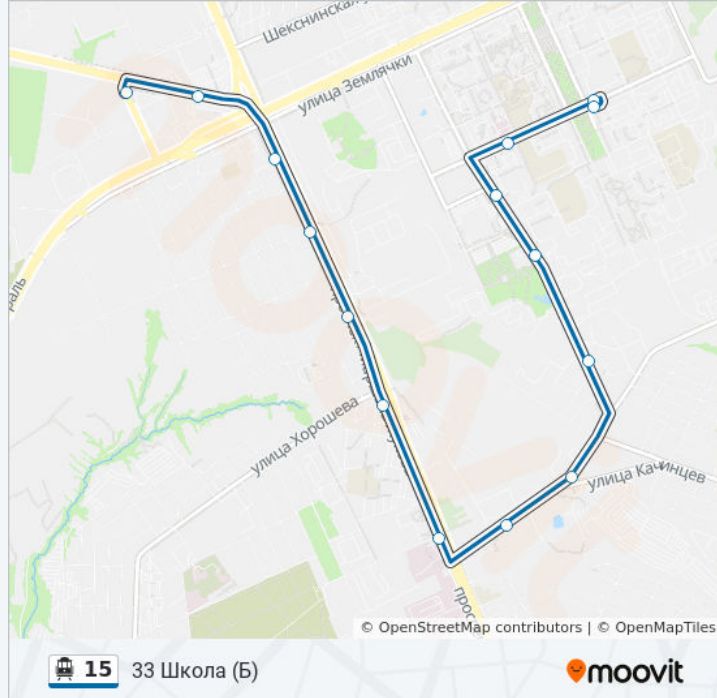

## Направление: Больничный Комплекс (Б)

19 остановок

[ОТКРЫТЬ РАСПИСАНИЕ МАРШРУТА](#)

Ж.Д.В. (А)

Порт-Саида (Б)

Дом Техники

Ул.Новороссийская (А)

К/Т Родина (А)

### Направление: Ул.Лесогорская (Б)

16 остановок

[ОТКРЫТЬ РАСПИСАНИЕ МАРШРУТА](#)

Ж.Д.В. (А)

Порт-Саида (Б)

Дом Техники

Ул.Новороссийская (А)

К/Т Родина (А)

### Информация о троллейбусе 15

**Направление:** Ул.Лесогорская (Б)

**Остановки:** 16

**Продолжительность поездки:** 23 мин

**Описание маршрута:**