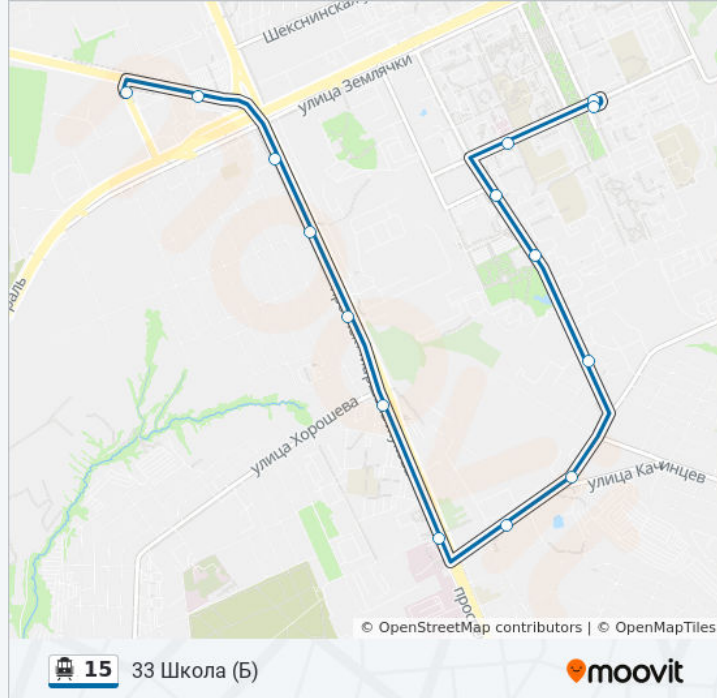

### Направление: 33 Школа (Б)

15 остановок

[ОТКРЫТЬ РАСПИСАНИЕ МАРШРУТА](#)

Ул.Лесогорская (Б)

Тц Реал (Б)

Ул.Землячки (Б)

Дом Детского Творчества (Б)

Агентство Воздушных Сообщений (Б)

### Информация о троллейбусе 15

**Направление:** 33 Школа (Б)

**Остановки:** 15

**Продолжительность поездки:** 14 мин

**Описание маршрута:**

## Направление: Больничный Комплекс (Б)

19 остановок

[ОТКРЫТЬ РАСПИСАНИЕ МАРШРУТА](#)

Ж.Д.В. (А)

Порт-Саида (Б)

Дом Техники

Ул.Новороссийская (А)

К/Т Родина (А)

### Направление: Ул.Лесогорская (Б)

16 остановок

[ОТКРЫТЬ РАСПИСАНИЕ МАРШРУТА](#)

Ж.Д.В. (А)

Порт-Саида (Б)

Дом Техники

Ул.Новороссийская (А)

К/Т Родина (А)