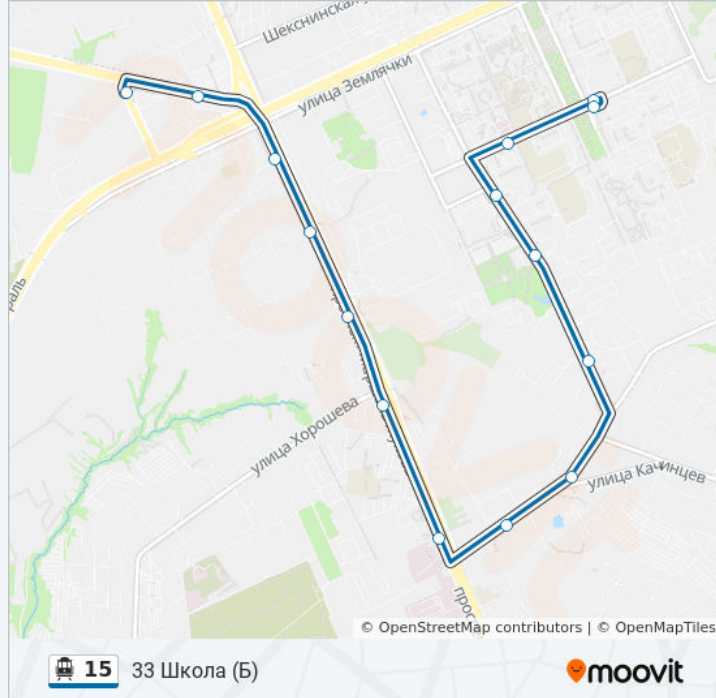

## Направление: Больничный Комплекс (Б)

19 остановок

[ОТКРЫТЬ РАСПИСАНИЕ МАРШРУТА](#)

Ж.Д.В. (А)

Порт-Саида (Б)

Дом Техники

Ул.Новороссийская (А)

К/Т Родина (А)

## Информация о троллейбусе 15

**Направление:** Больничный Комплекс (Б)

**Остановки:** 19

**Продолжительность поездки:** 23 мин

**Описание маршрута:**

Больничной Комплекс (Б)

**Направление: Ж.Д.В. (А)**

19 остановок

[ОТКРЫТЬ РАСПИСАНИЕ МАРШРУТА](#)

Больничной Комплекс (Б)

Микрохирургия Глаза (Б)

Ул.Космонавтов (Б)

33 Школа (Б)

28 Поликлиника (Б)

Ул.Константина Симонова (Б)

Школа Искусств (Б)