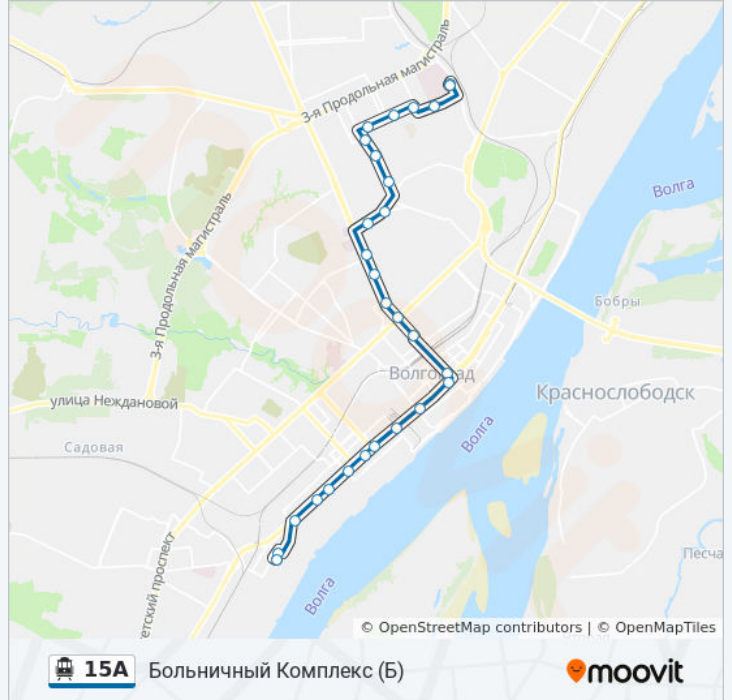

## Информация о троллейбусе 15А

**Направление:** Больничный Комплекс (Б)

**Остановки:** 18

**Продолжительность поездки:** 18 мин

**Описание маршрута:**

## Направление: Пл.Куйбышева (А)

30 остановок

[ОТКРЫТЬ РАСПИСАНИЕ МАРШРУТА](#)

- Больничный Комплекс (Б)
- Микрохирургия Глаза (Б)
- Ул.Космонавтов (Б)
- 33 Школа (Б)
- 28 Поликлиника (Б)
- Ул.Константина Симонова (Б)
- Школа Искусств (Б)
- 127 Квартал (Б)
- Качинское Училище (Б)
- Колледж Бизнеса (Б)
- Ул.Джаныбековская (Б)
- Иртышская (Б)
- Каспийская (Б)
- К/Т Родина (Б)
- Ул.Новороссийская (Б)
- Ж/Д Вокзал
- Ул.Комсомольская (Б)
- Аллея Героев (Б)