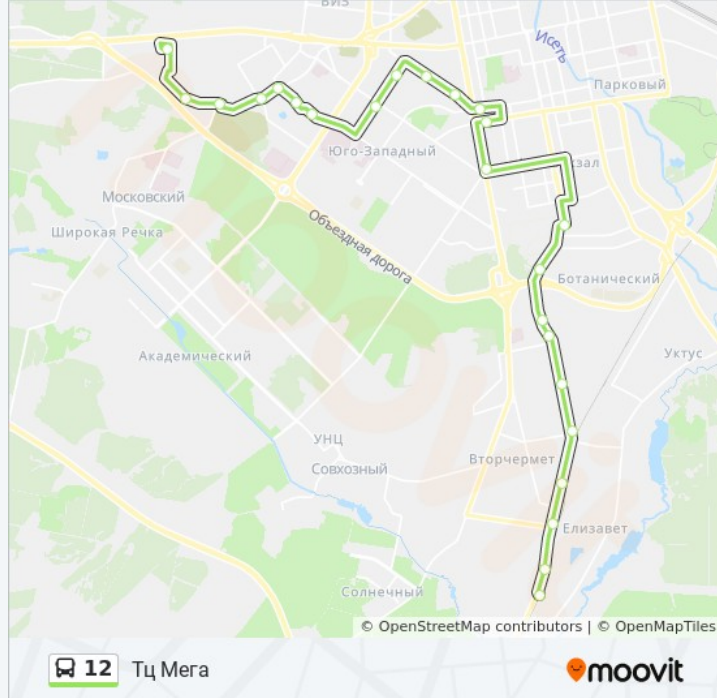

Поликлиника (Ул. Симская)

Общежитие (Ул. Селькоровская)

Станция Керамик

Южная Подстанция

Расписание и схема движения автобуса 12 доступны оффлайн в формате PDF на moovitapp.com. Используйте [приложение Moovit](#), чтобы увидеть время прибытия автобусов в реальном времени, режим работы метро и расписания поездов, а также пошаговые инструкции, как добраться в нужную точку Екатеринбурга.

[О Moovit](#) • [Решения Мобильности как услуги (MaaS)](#) • [Поддерживаемые страны](#) • [Сообщество Мувитеров](#)

© 2024 Moovit - Все права защищены

**Проверьте время прибытия
в реальном времени**