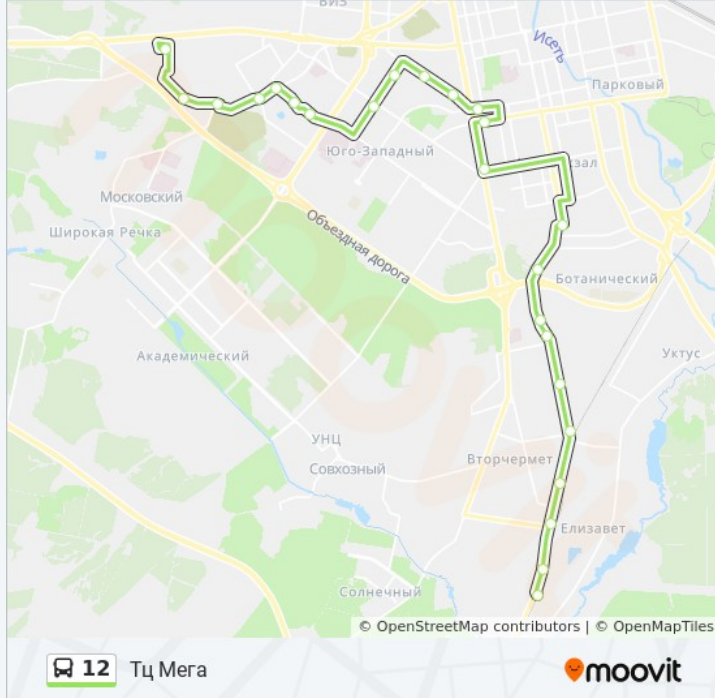

Направление: Тц Мега

24 остановок

[ОТКРЫТЬ РАСПИСАНИЕ МАРШРУТА](#)

Южная Подстанция

Станция Керамик

Общежитие (Ул. Селькоровская)

Поликлиника (Ул. Симская)

Вторчермет

Информация о автобусе 12

Направление: Тц Мега

Остановки: 24

Продолжительность поездки: 36 мин

Описание маршрута:

Контрольная

Магазин (Московский Тракт)

Тц Мега

Направление: Южная Подстанция

22 остановок

[ОТКРЫТЬ РАСПИСАНИЕ МАРШРУТА](#)

Тц Мега

Контрольная

Отрадная

Новомосковская

Ленинградская

Информация о автобусе 12

Направление: Южная Подстанция

Остановки: 22

Продолжительность поездки: 34 мин

Описание маршрута:

Поликлиника (Ул. Симская)

Общежитие (Ул. Селькоровская)

Станция Керамик