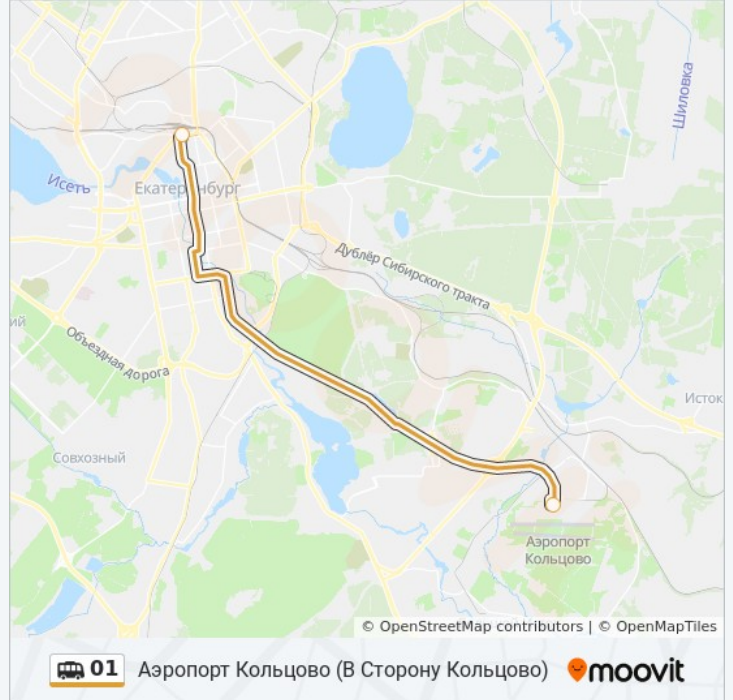

Используйте приложение Moovit, чтобы найти ближайшую остановку маршрутки 01 и узнать, когда приходит Маршрутка 01.

Направление: Аэропорт Кольцово (В Сторону Кольцово)

2 остановок

[ОТКРЫТЬ РАСПИСАНИЕ МАРШРУТА](#)

Информация о маршрутке 01

Направление: Аэропорт Кольцово (В Сторону Кольцово)

Остановки: 2

Продолжительность поездки: 14 мин

Описание маршрута:

Направление: Ж/Д Вокзал

2 остановок

[ОТКРЫТЬ РАСПИСАНИЕ МАРШРУТА](#)

Аэропорт Кольцово (Koltsovo Airport)

Ж/Д Вокзал

Расписания маршрутки 01

Ж/Д Вокзал Расписание поездки

понедельник	6:00 - 23:00
вторник	6:00 - 23:00
среда	6:00 - 23:00
четверг	6:00 - 23:00
пятница	6:00 - 23:00
суббота	6:30 - 22:30
воскресенье	6:30 - 22:30

Информация о маршрутке 01

Направление: Ж/Д Вокзал

Остановки: 2

Продолжительность поездки: 14 мин

Описание маршрута:

Расписание и схема движения маршрутки 01 доступны оффлайн в формате PDF на moovitapp.com. Используйте [приложение Moovit](#), чтобы увидеть время прибытия автобусов в реальном времени, режим работы метро и расписания поездов, а также пошаговые инструкции, как добраться в нужную точку Екатеринбурга.