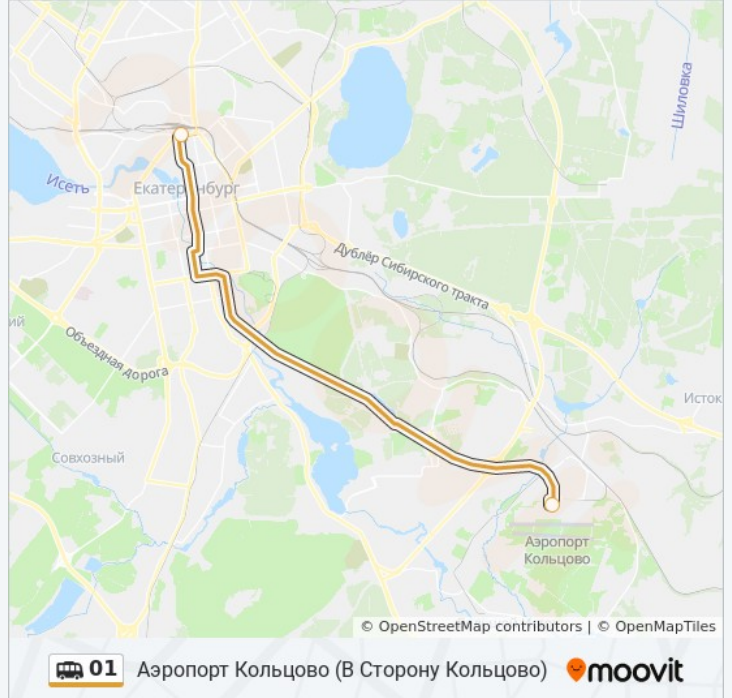

Аэропорт Кольцово (В Сторону Кольцово)

[Открыть На Сайте](#)

У маршрутки 01 (Аэропорт Кольцово (В Сторону Кольцово)) 2 поездки. По будням, расписание маршрута:
(1) Аэропорт Кольцово (В Сторону Кольцово): 6:00 - 23:00 (2) Ж/Д Вокзал: 6:00 - 23:00

Используйте приложение Moovit, чтобы найти ближайшую остановку маршрутки 01 и узнать, когда приходит Маршрутка 01.

Направление: Аэропорт Кольцово (В Сторону Кольцово)

2 остановок

[ОТКРЫТЬ РАСПИСАНИЕ МАРШРУТА](#)

Ж/Д Вокзал

Аэропорт Кольцово (Koltsovo Airport)

Расписания маршрутки 01

Аэропорт Кольцово (В Сторону Кольцово)

Расписание поездки

понедельник	6:00 - 23:00
вторник	6:00 - 23:00
среда	6:00 - 23:00
четверг	6:00 - 23:00
пятница	6:00 - 23:00
суббота	6:30 - 22:30
воскресенье	6:30 - 22:30

Информация о маршрутке 01

Направление: Аэропорт Кольцово (В Сторону Кольцово)

Остановки: 2

Продолжительность поездки: 14 мин

Описание маршрута:

Направление: Ж/Д Вокзал

2 остановок

[ОТКРЫТЬ РАСПИСАНИЕ МАРШРУТА](#)