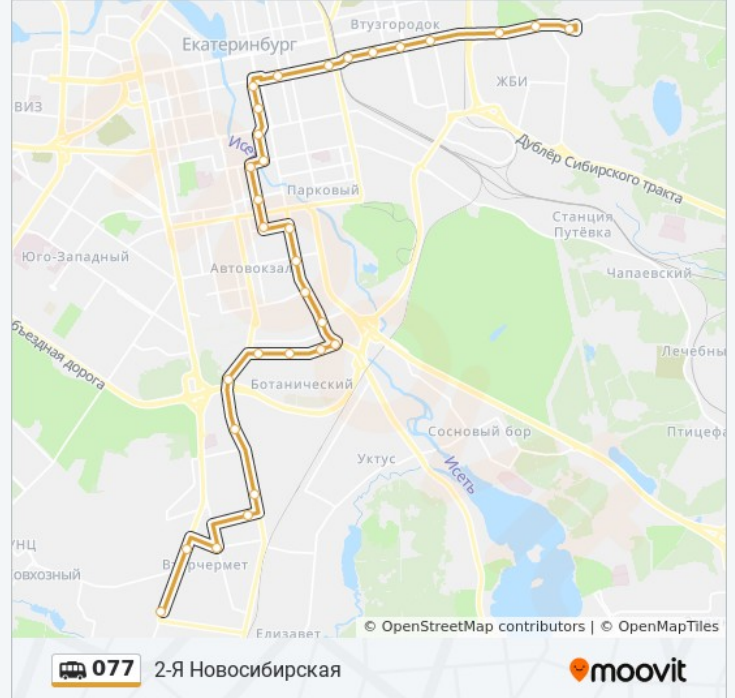

Тц Дирижабль

Бульвар Малахова

Самоцветный Бульвар

Ювелирная

Рижский Пер.

Сухоложская

Ферганская

Магазин Клен

Санаторная

2-Я Новосибирская

Направление: Кировский Оптовый Рынок

29 остановок

[ОТКРЫТЬ РАСПИСАНИЕ МАРШРУТА](#)

2-Я Новосибирская

Санаторная

Магазин Клен

Ферганская

Сухоложская

Военная

Рижский Пер.

Ювелирная

Самоцветный Бульвар

Бульвар Малахова

Тц Дирижабль

Шварца

Саввы Белых

Авиационная

Щорса

Фрунзе (Ул. Белинского)

Большакова (Ул. Белинского)

Декабристов (Ул. Белинского)

Расписания маршрутки 077

Кировский Оптовый Рынок Расписание поездки

понедельник	6:00 - 23:20
вторник	6:00 - 23:20
среда	6:00 - 23:20
четверг	6:00 - 23:20
пятница	6:00 - 23:20
суббота	6:30 - 22:30
воскресенье	6:30 - 22:30

Информация о маршрутке 077

Направление: Кировский Оптовый Рынок

Остановки: 29

Продолжительность поездки: 41 мин

Описание маршрута: