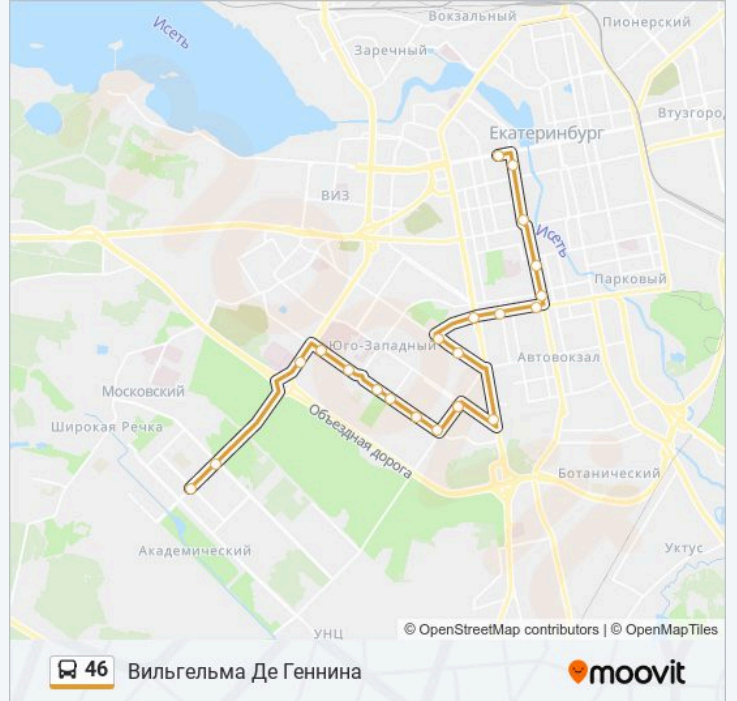

Направление: Пл. 1905 Года

19 остановок

[ОТКРЫТЬ РАСПИСАНИЕ МАРШРУТА](#)

Вильгельма Де Геннина

Академический Микрорайон

Горбольница №6

Микрохирургия Глаза

Ясная

Бардина

Чкалова

Решетникова

Амундсена

Волгоградская (Ул. Амундсена)

Островского

Шаумяна

Московская (Ул. Фурманова)

Дворец Спорта

Московская Горка

Сакко И Ванцетти (Ул. Куйбышева)

Попова

Хохрякова

Расписания автобус 46

Пл. 1905 Года Расписание поездки

понедельник	06:00 - 23:30
вторник	06:00 - 23:30
среда	06:00 - 23:30
четверг	06:00 - 23:30
пятница	06:00 - 23:30
суббота	06:30 - 22:30
воскресенье	06:30 - 22:30

Информация о автобус 46

Направление: Пл. 1905 Года

Остановки: 19

Продолжительность поездки: 27 мин

Описание маршрута: