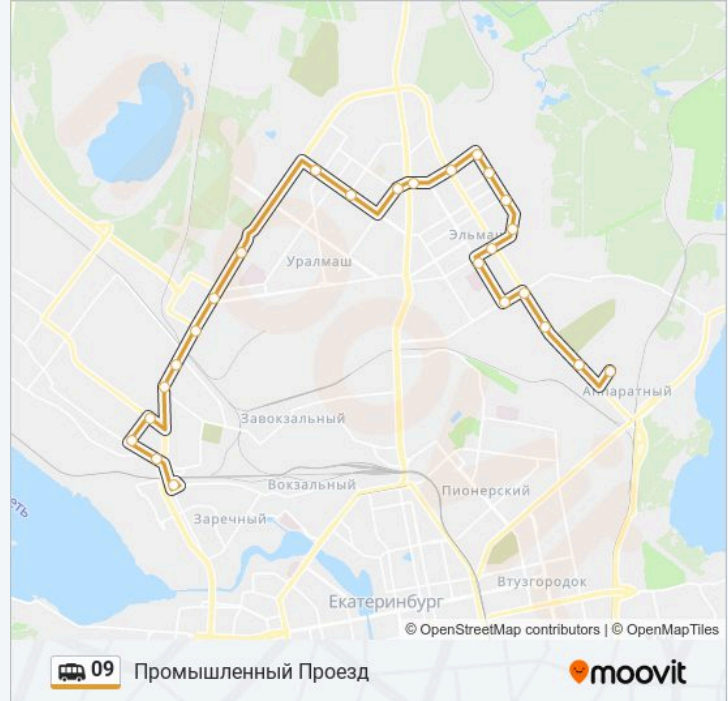

Шефская (Ул. Краснофлотцев)

Краснофлотцев

Фронтовых Бригад

Электроремонтная

Шефская

Эльмашевский Рынок

Промышленный Проезд

Расписание и схема движения маршрутка 09 доступны оффлайн в формате PDF на moovitapp.com.
Используйте приложение Moovit, чтобы увидеть время прибытия автобусов в реальном времени, режим работы метро и расписания поездов, а также пошаговые инструкции, как добраться в нужную точку Екатеринбурга.

© 2024 Moovit - Все права защищены