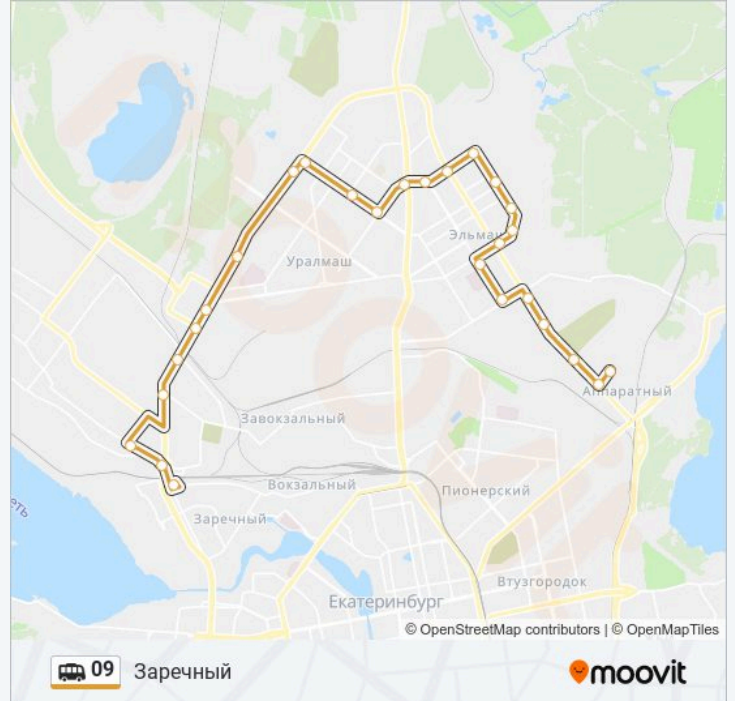

**Направление: Заречный**

27 остановок

[ОТКРЫТЬ РАСПИСАНИЕ МАРШРУТА](#)

Промышленный Проезд  
Строительный Двор  
Эльмашевский Рынок  
Шефская  
Электроремонтная  
Фронтowych Бригад  
Краснофлотцев  
Шефская (Ул. Краснофлотцев)  
Спортивная  
Баумана  
Красных Командиров  
Таганская  
Шефская (Ул. Фрезеровщиков)  
Фрезеровщиков  
Проспект Космонавтов (Автобус)  
Ильича (Ул. Победы)  
Индустрии  
Гипермаркет Дом  
Уральских Рабочих  
Донбасская  
Донбасская (Ул. Лукиных)

**Информация о маршрутка 09****Направление:** Заречный**Остановки:** 27**Продолжительность поездки:** 39 мин**Описание маршрута:**

Сварщиков

Автомобильная

Пехотинцев

Теплоходный Проезд

Таганский Ряд

Заречный

## Направление: Промышленный Проезд

25 остановок

[ОТКРЫТЬ РАСПИСАНИЕ МАРШРУТА](#)

Заречный

Таганский Ряд

Теплоходный Проезд

Таватуйская

Пехотинцев