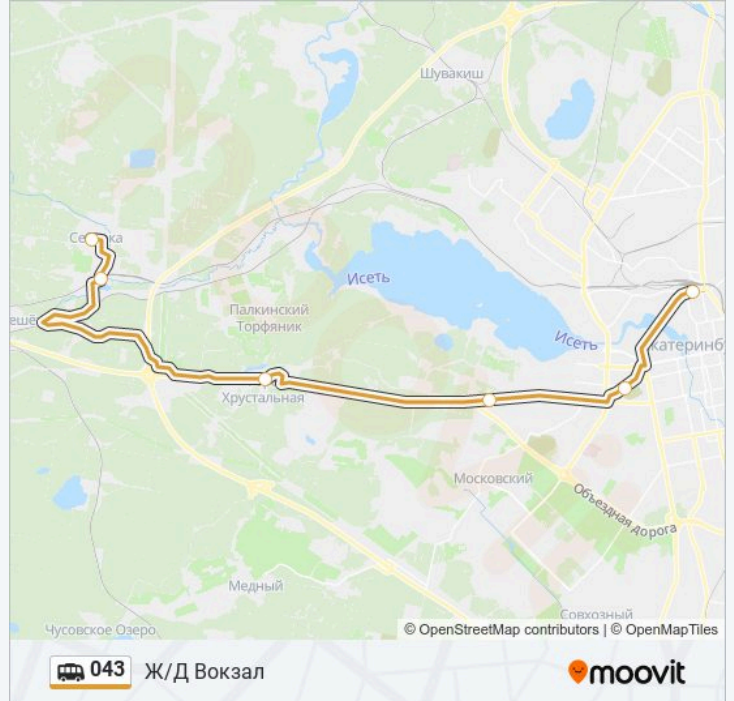

Ж/Д Вокзал

[Использовать Приложение](#)

У маршрутка 043 (Ж/Д Вокзал) 2 поездок. По будням, расписание маршрута:

(1) Ж/Д Вокзал: 06:00 - 23:15 (2) Северка: 06:00 - 23:15

Используйте приложение Moovit, чтобы найти ближайшую остановку маршрутка 043 и узнать, когда приходит маршрутка 043.

Направление: Ж/Д Вокзал

6 остановок

[ОТКРЫТЬ РАСПИСАНИЕ МАРШРУТА](#)

Северка

Переезд (Северка)

Гора Хрустальная

Садовая (Ул. Metallургов)

Институт Связи

Ж/Д Вокзал

Расписания маршрутка 043

Ж/Д Вокзал Расписание поездки

понедельник	06:00 - 23:15
вторник	06:00 - 23:15
среда	06:00 - 23:15
четверг	06:00 - 23:15
пятница	06:00 - 23:15
суббота	06:30 - 22:15
воскресенье	06:30 - 22:15

Информация о маршрутка 043**Направление:** Ж/Д Вокзал**Остановки:** 6**Продолжительность поездки:** 20 мин**Описание маршрута:**

Направление: Северка

7 остановок

[ОТКРЫТЬ РАСПИСАНИЕ МАРШРУТА](#)

Ж/Д Вокзал